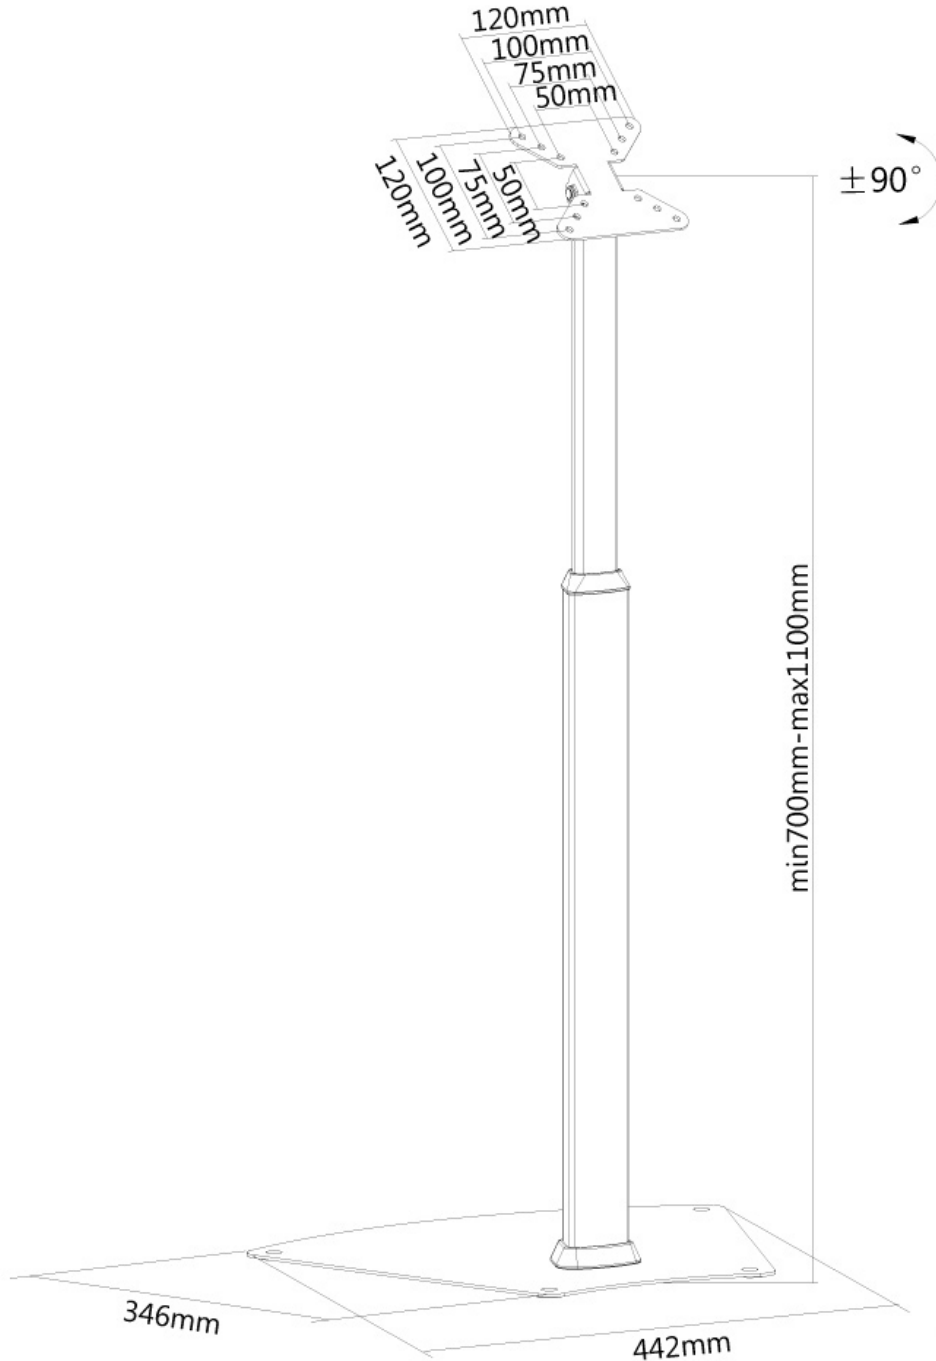

FPMA-D1550SILVER

NEOMOUNTS BY NEWSTAR VLOERSTEUN

Neomounts