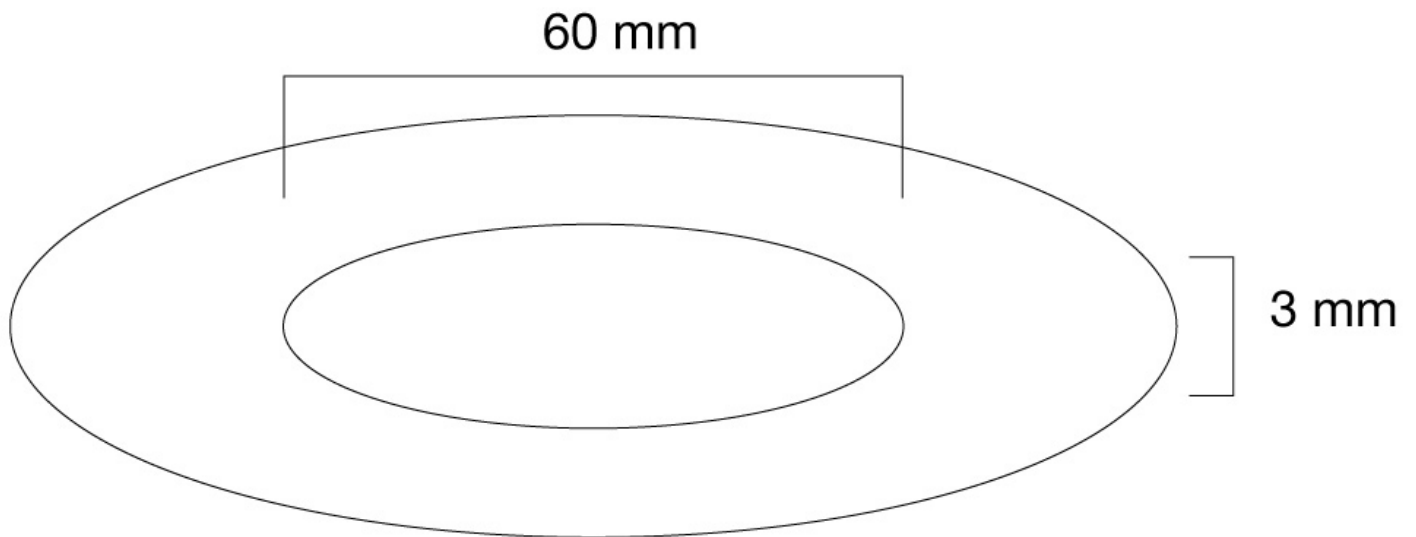

FPMA-CRW6

NEOMOUNTS FPMA-CRW6 AFDEKROZET -

Neomounts