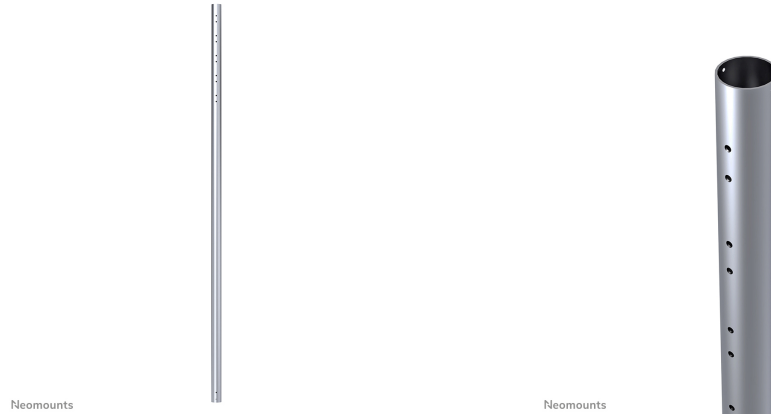

FPMA-CP200

NEOMOUNTS FPMA-CP200 VERLENGBUIS

SPECIFICATIES

ALGEMEEN

Min. draagvermogen	0 kg (per scherm)
Max. draagvermogen	50 kg (per scherm)
Schermen	1

FUNCTIONALITEIT

Type	Vlak
Hoogteverstelling	200 cm
Verstellingstype	Manueel

INFORMATIE

Kleur	Zilver
Hoofdmateriaal	Staal
Garantie	5 jaar
EAN code	8717371441944

*NB. De vermelde inch-maten zijn slechts een indicatie, gecombineerd met het gewicht en de VESA-maten. Het maximale gewicht en de VESA-maat zijn absolute beperkingen voor de producten en dienen niet te worden overschreden.

Neomounts FPMA-CP200 Verlengbuis TV-beugel plafond - h 200 cm - max 50 kg - geschikt voor FPMA-C200/C400SILVER, PLASMA-C100 - zilver

Met deze Neomounts verlengbuis, model FPMA-CP200, kunt u de afstand van het plafond tot een flatscreen televisie tot maximaal 254 cm verlengen. Deze verlengbuis is geschikt voor de FPMA-C200, FPMA-C400SILVER en PLASMA-C100.

Deze buis dient u additioneel te bestellen en vervangt de originele (onderste) buis van de plafondsteun. De diameter van de buis is 5 cm waardoor kabels netjes in de kolom kunnen worden weggewerkt.

Let op: omdat de PLASMA-C100 over 2 buizen beschikt zult u hiervoor ook 2 verlengbuizen moeten bestellen indien u deze wilt verlengen. Voor de modellen FPMA-C200 & FPMA-C400SILVER heeft u aan 1 verlengbuis genoeg.