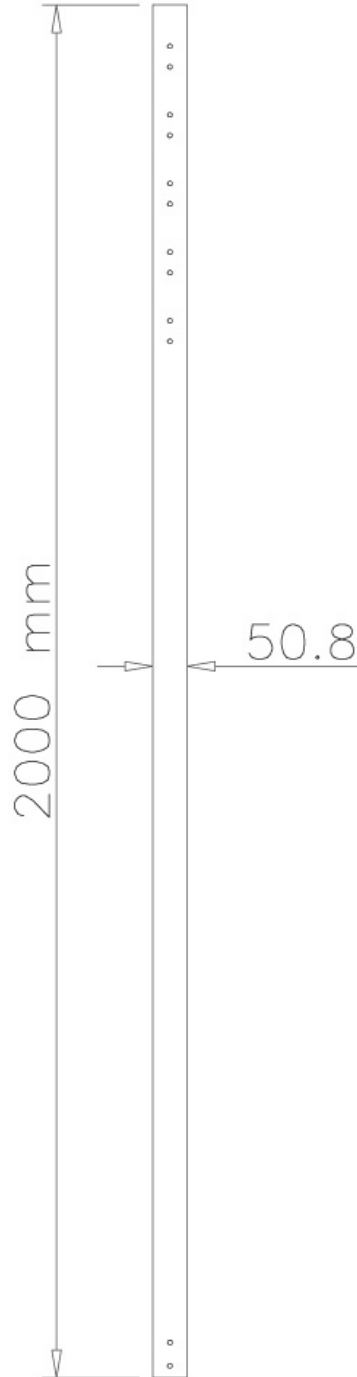

FPMA-CP200

NEOMOUNTS FPMA-CP200 VERLENGBUIJS

Neomounts

Measuring unit: mm