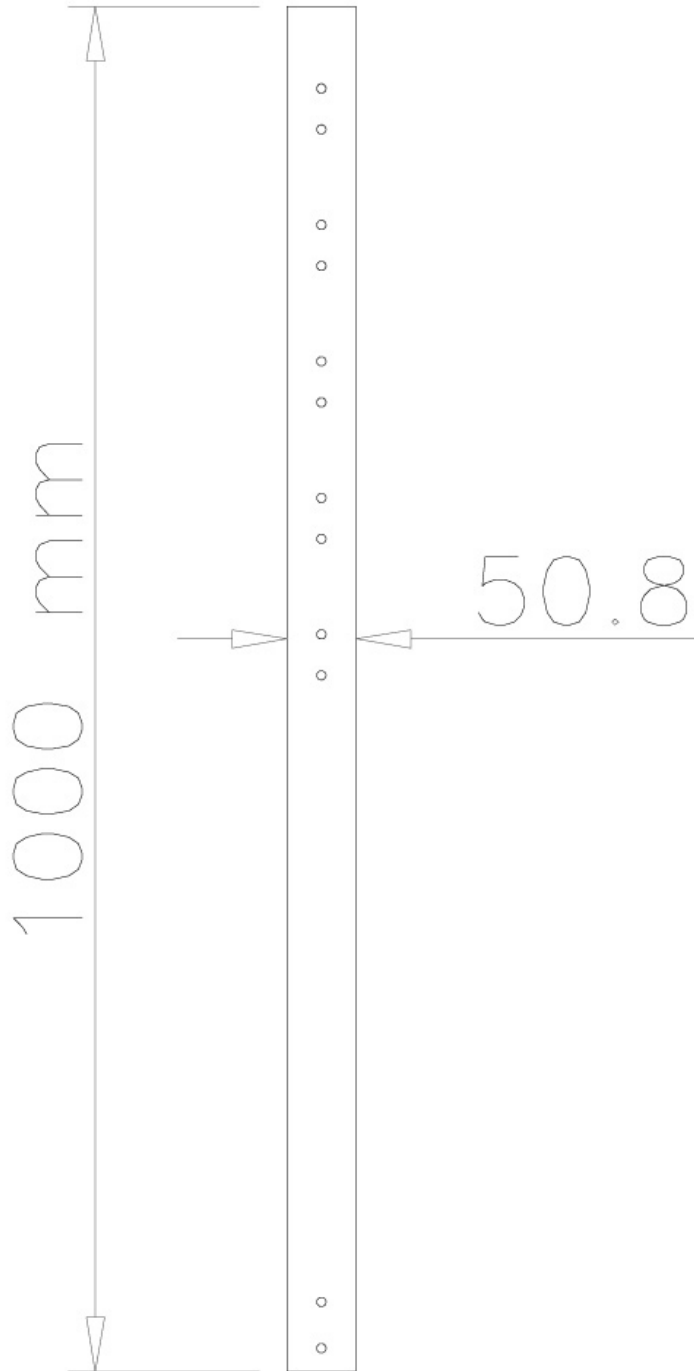

FPMA-CP100BLACK

NEOMOUNTS FPMA-CP100BLACK

Neomounts

Measuring unit: mm