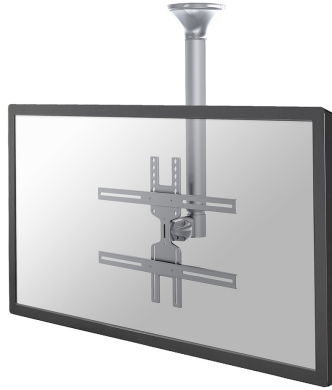

FPMA-C400SILVER

NEOMOUNTS FPMA-C400SILVER

SPECIFICATIES

ALGEMEEN

Min. beeldformaat*	32 inch
Max. beeldformaat*	60 inch
Min. draagvermogen	0 kg (per scherm)
Max. draagvermogen	35 kg (per scherm)
Schermen	1
VESA minimaal	200x200 mm
VESA maximaal	600x400 mm

FUNCTIONALITEIT

Type	Kantelen Zwenken Full motion
Hoogteverstelling	64-104 cm
Diepteverstelling	8 cm
Kantelen (graden)	25°
Zwenken (graden)	60°
Verstellingstype	Manueel

INFORMATIE

Kleur	Zilver
Hoofdmateriaal	Staal
Garantie	5 jaar
EAN code	8717371442712

*NB. De vermelde inch-maten zijn slechts een indicatie, gecombineerd met het gewicht en de VESA-maten. Het maximale gewicht en de VESA-maat zijn absolute beperkingen voor de producten en dienen niet te worden overschreden.

Neomounts

Neomounts

Neomounts FPMA-C400SILVER Monitor/TV-beugel plafond 1 scherm - 32-60" - max 35 kg - VESA 200x200-600x400 - h 64-104 cm - zilver

Met deze Neomounts plafondsteun, model FPMA-C400SILVER, bevestigt u een flatscreen aan het plafond.

Door gebruik te maken van een plafondsteun profiteert u optimaal van de mogelijkheden van uw monitor of televisie. De steun is eenvoudig in hoogte te verstellen. Tevens kunt u het scherm kantelen en zwenken. Hierdoor creëert u de ideale kijkhoek. Kabels zijn netjes weg te werken in de kolom.

De FPMA-C400SILVER heeft 1 draaipunt en is geschikt voor schermen t/m 60" (152 cm). Het draagvermogen van dit product 35 kg. De plafondsteun is geschikt voor schermen met een VESA gatenpatroon van 200x200 mm t/m 600x400 mm.

Door gebruik te maken van langere buizen (FPMA-CP100 t/m FPMA-CP200) kunt u de afstand tot het plafond verder vergroten. Deze kunnen additioneel besteld worden. Deze buis vervangt de originele buis.