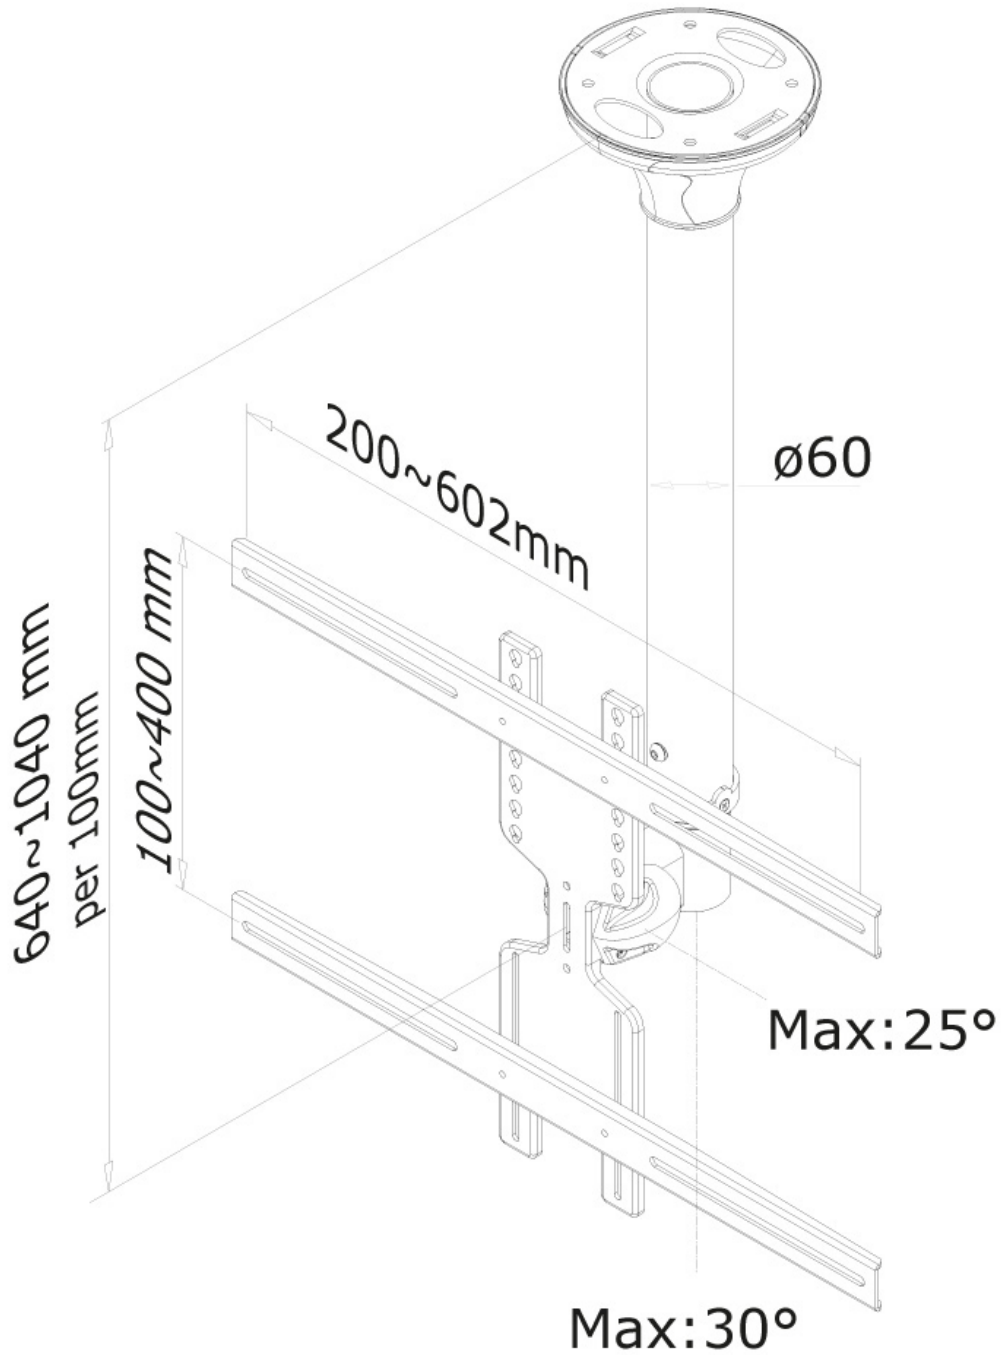

FPMA-C400SILVER

NEOMOUNTS FPMA-C400SILVER

Neomounts

Measuring unit: mm