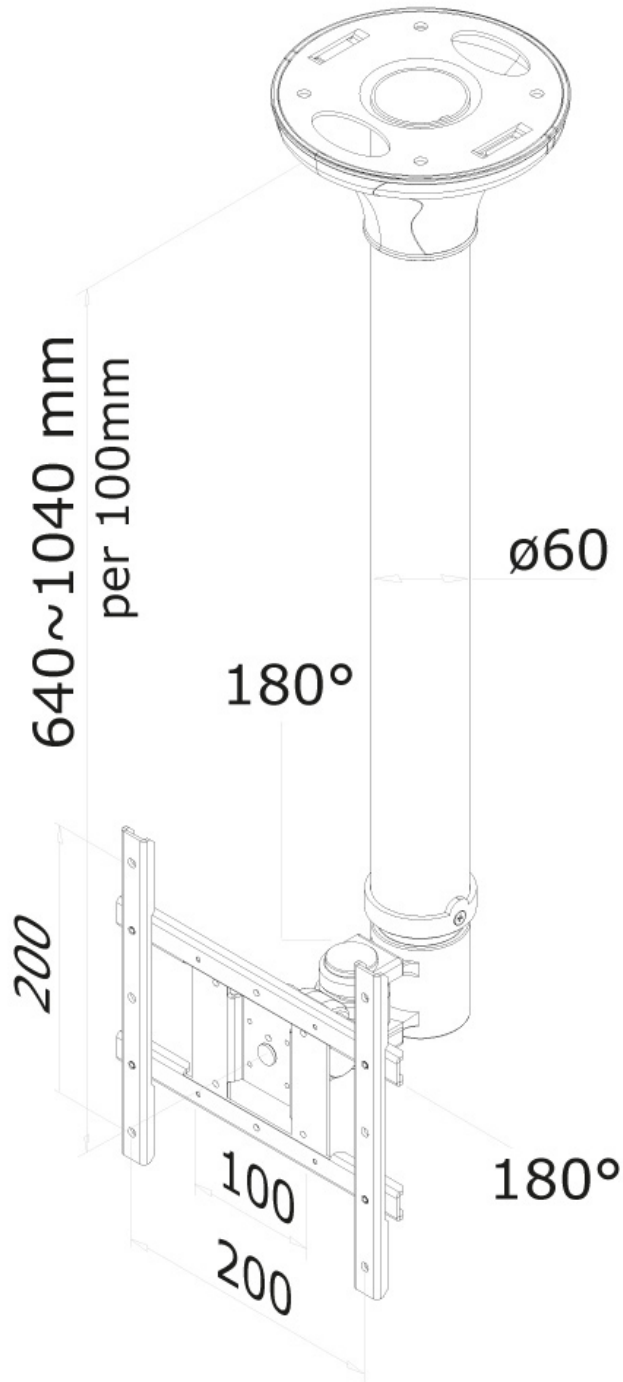

FPMA-C200

NEOMOUNTS FPMA-C200 MONITOR/TV-BEUGEL

Neomounts

Measuring unit: mm