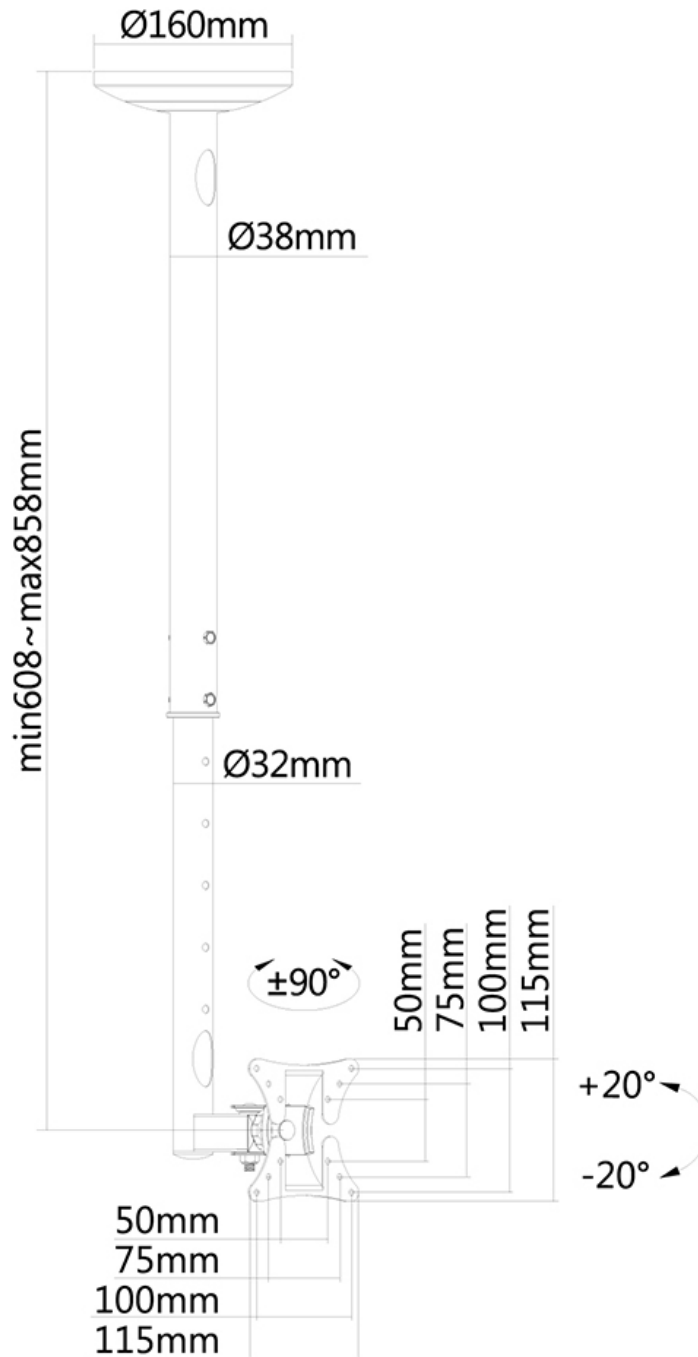

FPMA-C050BLACK

NEOMOUNTS FPMA-C050BLACK

Neomounts