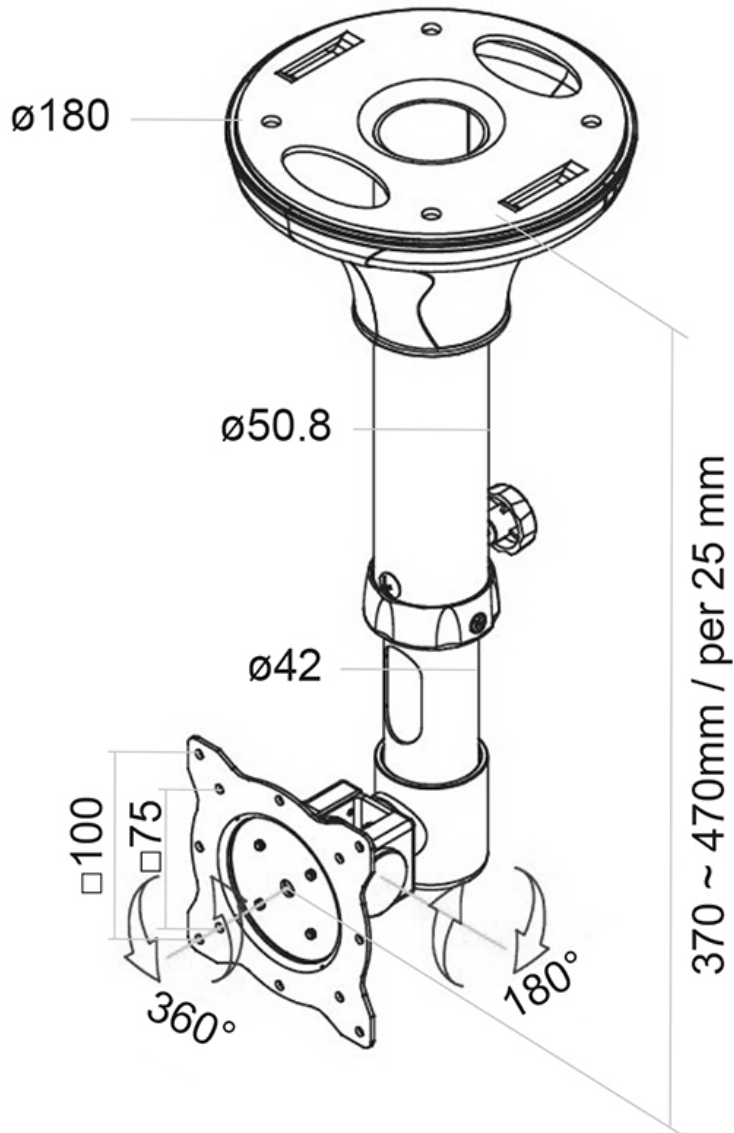

FPMA-C025SILVER

NEOMOUNTS FPMA-C025SILVER

Neomounts

Measuring unit: mm