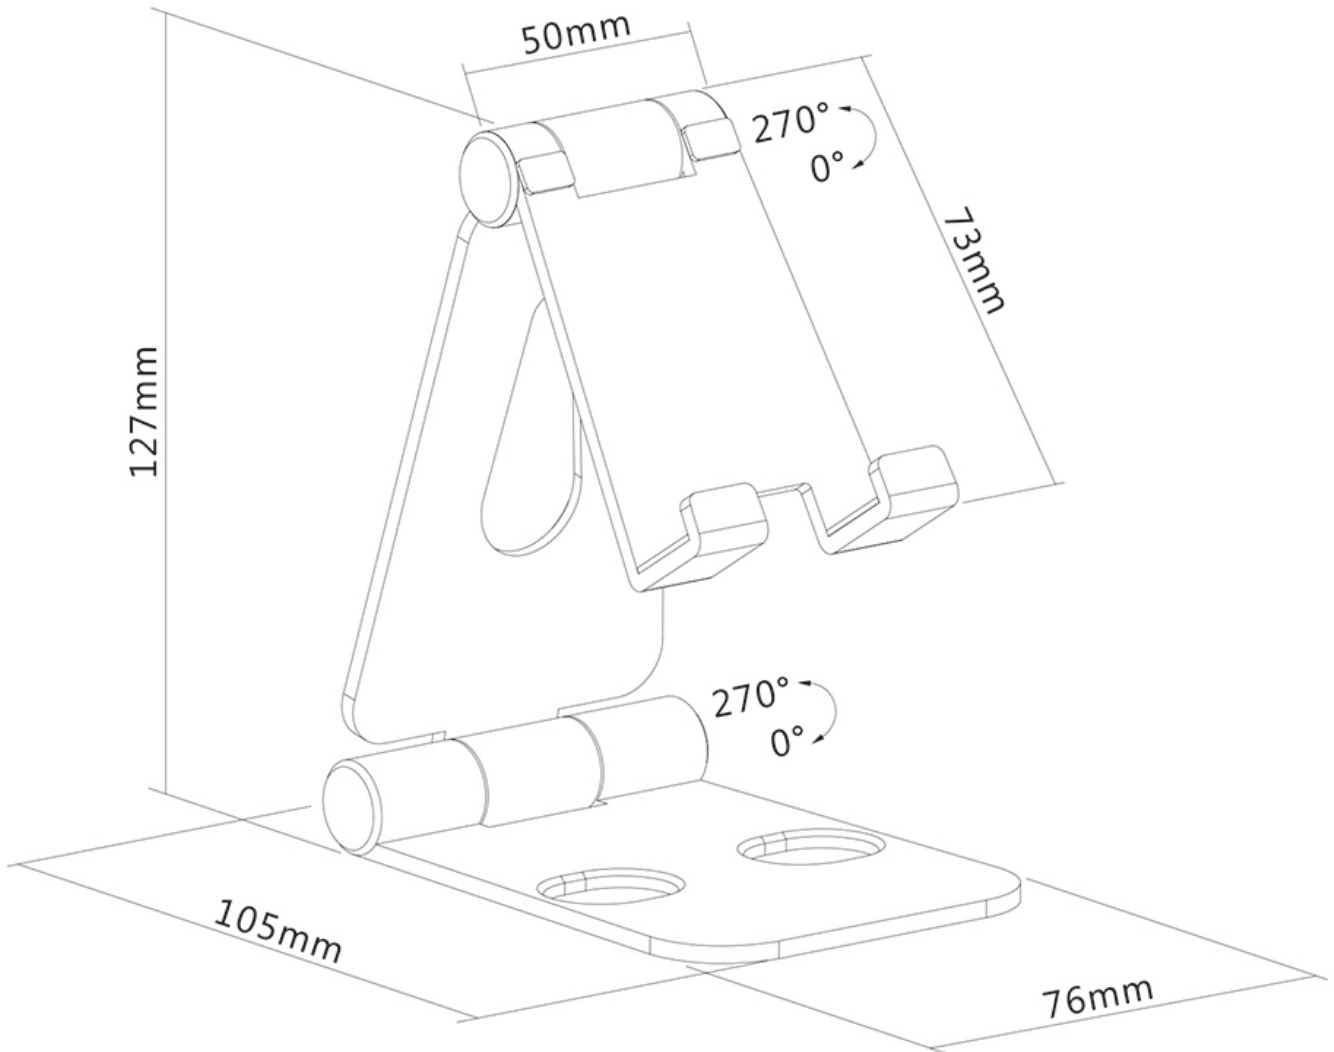

DS10-160SL1

NEOMOUNTS DS10-160SL1

Neomounts