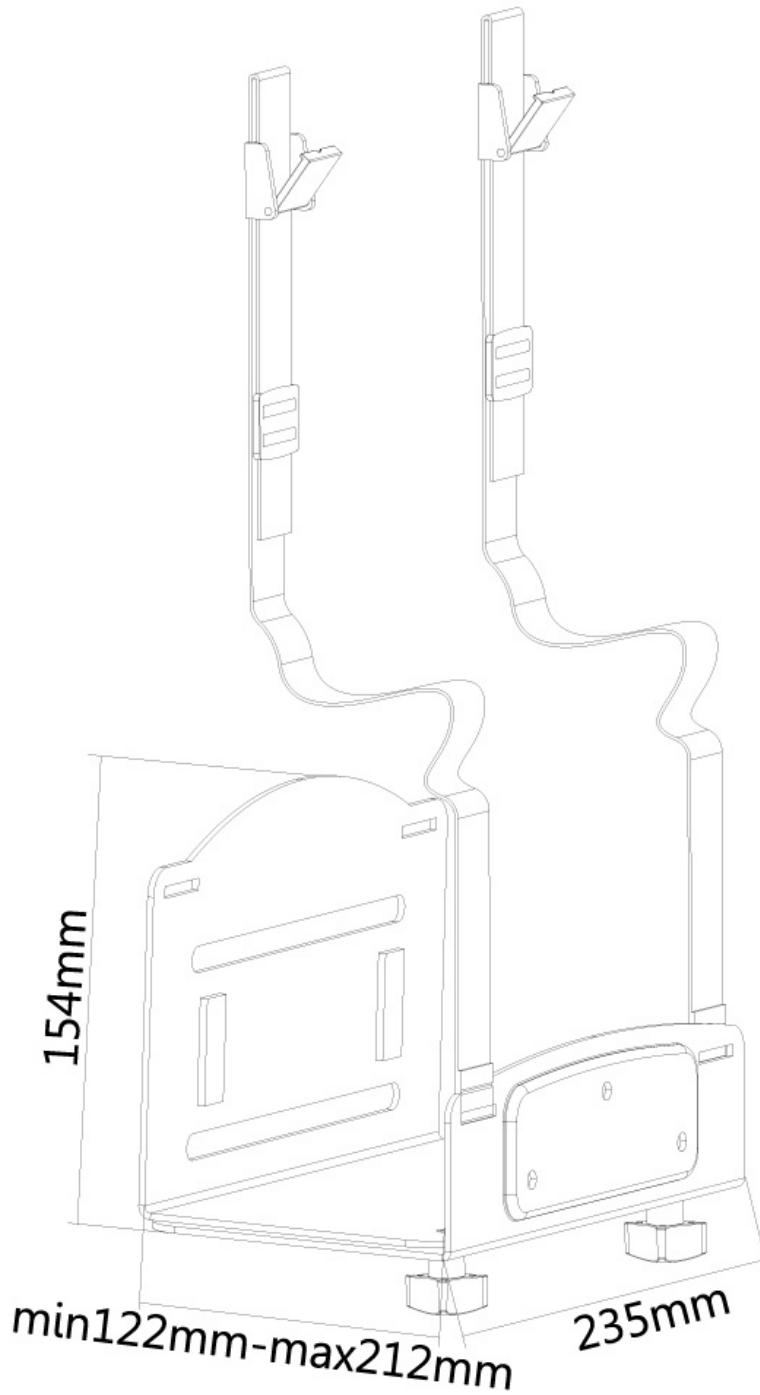

CPU-W100BLACK

NEOMOUNTS CPU-W100BLACK CPU HOUDER -

Neomounts