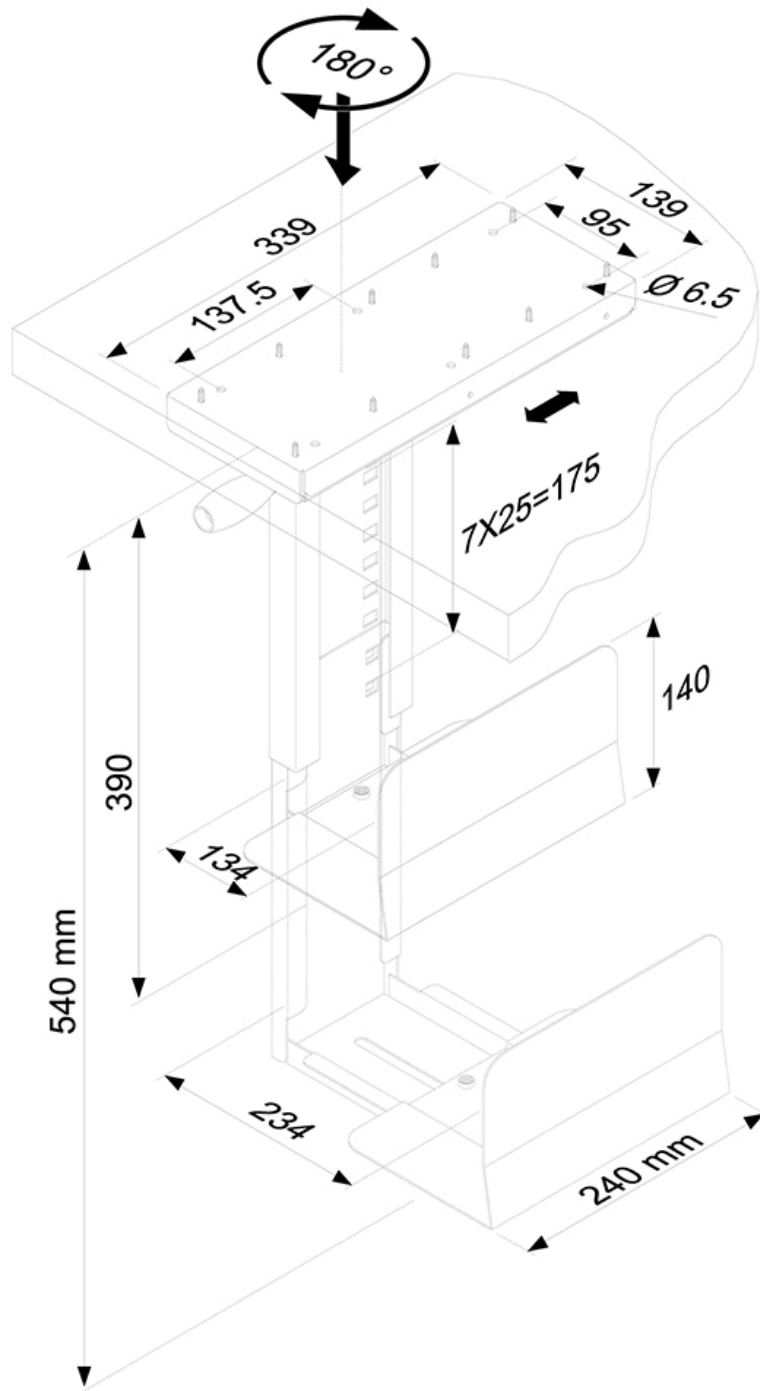

INFORMATIE

Kleur	Zwart
Hoofdmateriaal	Staal
Garantie	5 jaar
EAN code	8717371441401

*NB. De vermelde inch-maten zijn slechts een indicatie, gecombineerd met het gewicht en de VESA-maten. Het maximale gewicht en de VESA-maat zijn absolute beperkingen voor de producten en dienen niet te worden overschreden.

NEOMOUNTS CPU-D250BLACK CPU HOUDER -

Neomounts

Neomounts

Neomounts CPU-D250BLACK CPU/PC houder - max 30 kg - 180° draaibaar - h 39-54 cm - b 13-23 cm - universeel - zwart

Met deze Neomounts CPU houder, model CPU-D250BLACK, monteert u een CPU eenvoudig onder een bureau. Met een CPU houder creëert u meer ruimte op het werkblad, doordat de CPU kast onder uw bureaublad wordt gehangen. Op deze manier beschermt u de CPU tegen stof, vuil en diefstal. Tevens kan de werkplek beter schoongemaakt worden.

De CPU houders zijn eenvoudig in breedte en diepte te verstellen. Hierdoor passen desktop en tower PC's eenvoudig in de steun. In de specificaties treft u de maximale en minimale breedte en diepte van de steun aan.

CPU-D250BLACK

NEOMOUNTS CPU-D250BLACK CPU HOUDER -

Neomounts

Measuring unit: mm