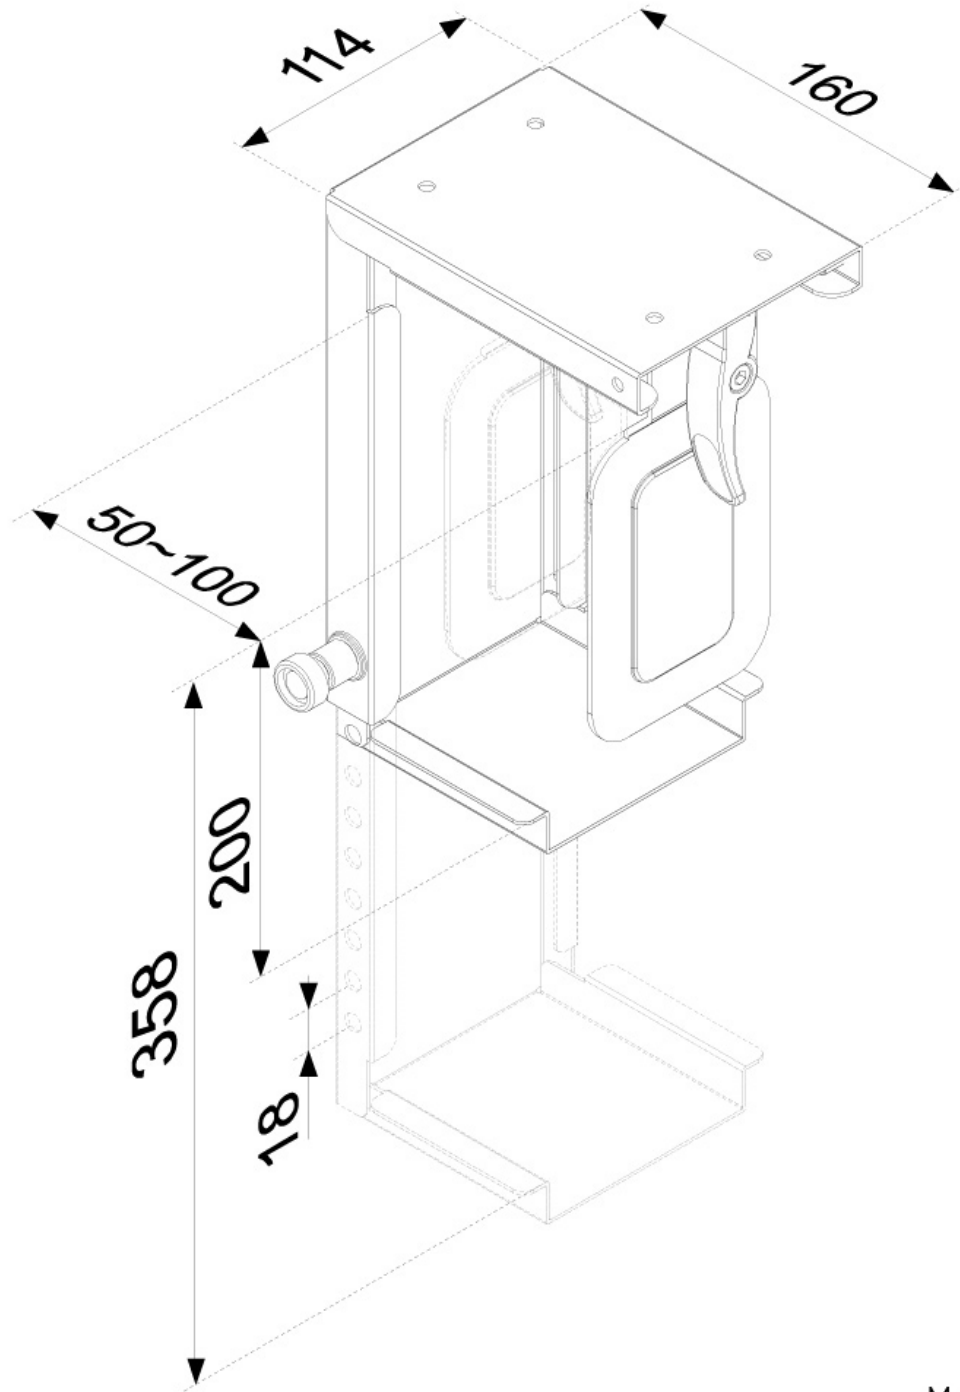

CPU-D075BLACK

NEOMOUNTS CPU-D075BLACK CPU HOUDER -

Neomounts

Measuring unit: mm