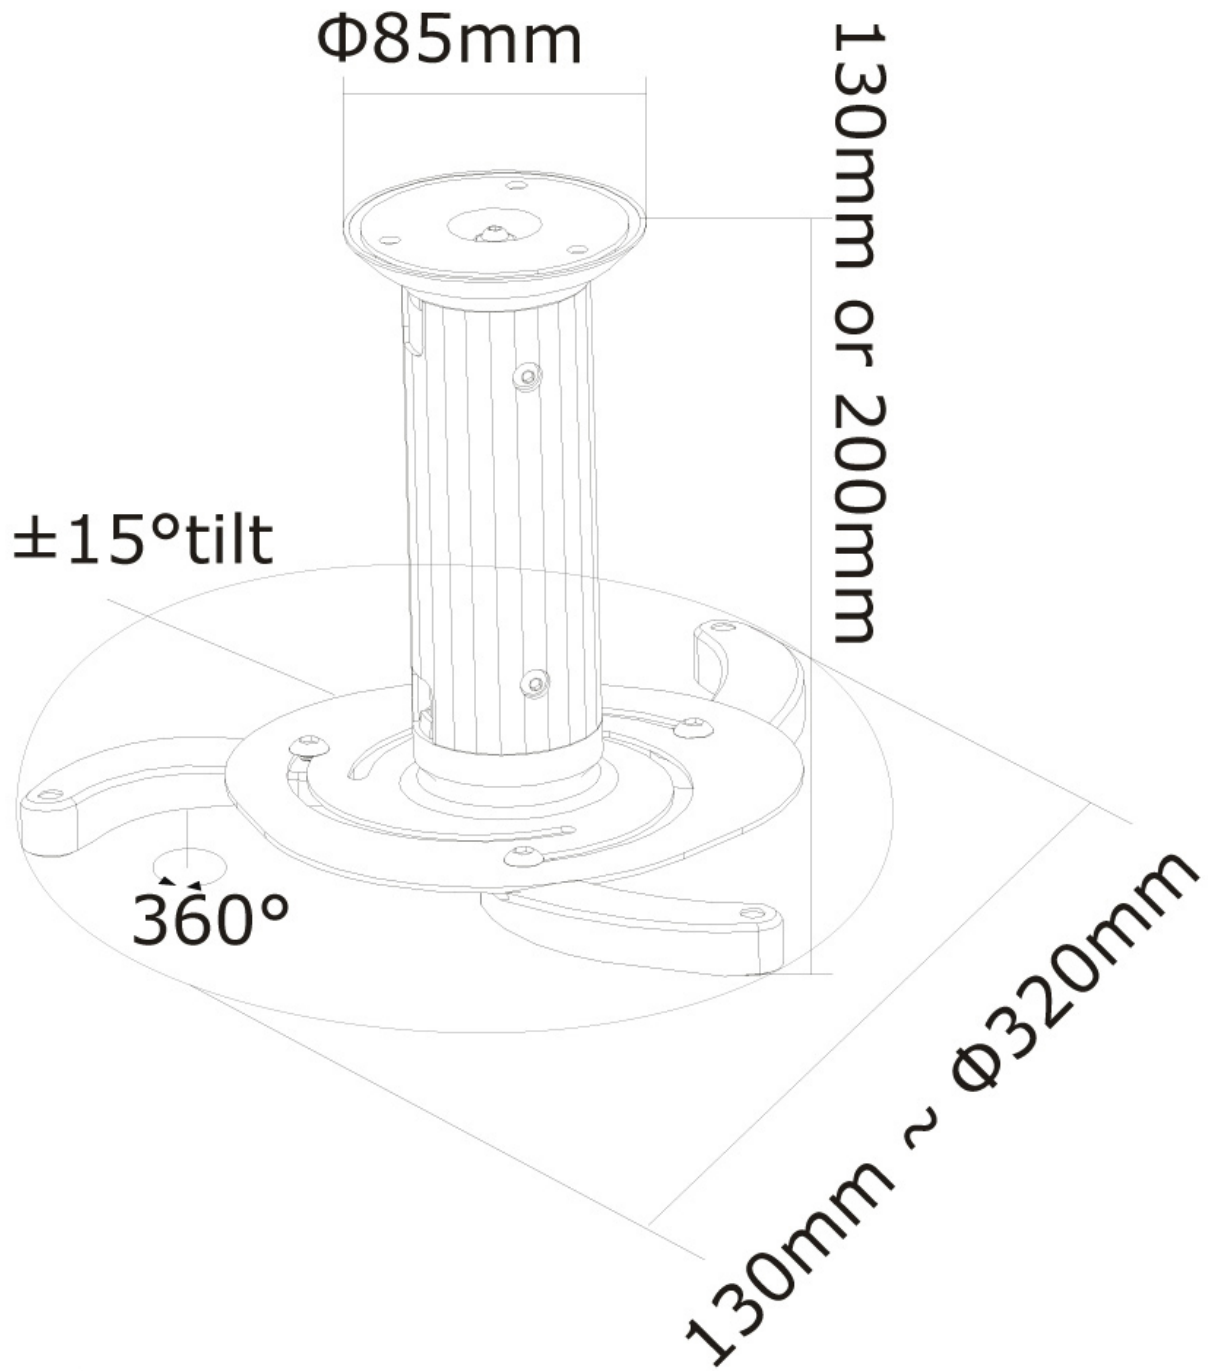

BEAMER-C80WHITE

NEOMOUNTS BEAMER-C80WHITE BEAMER

Neomounts