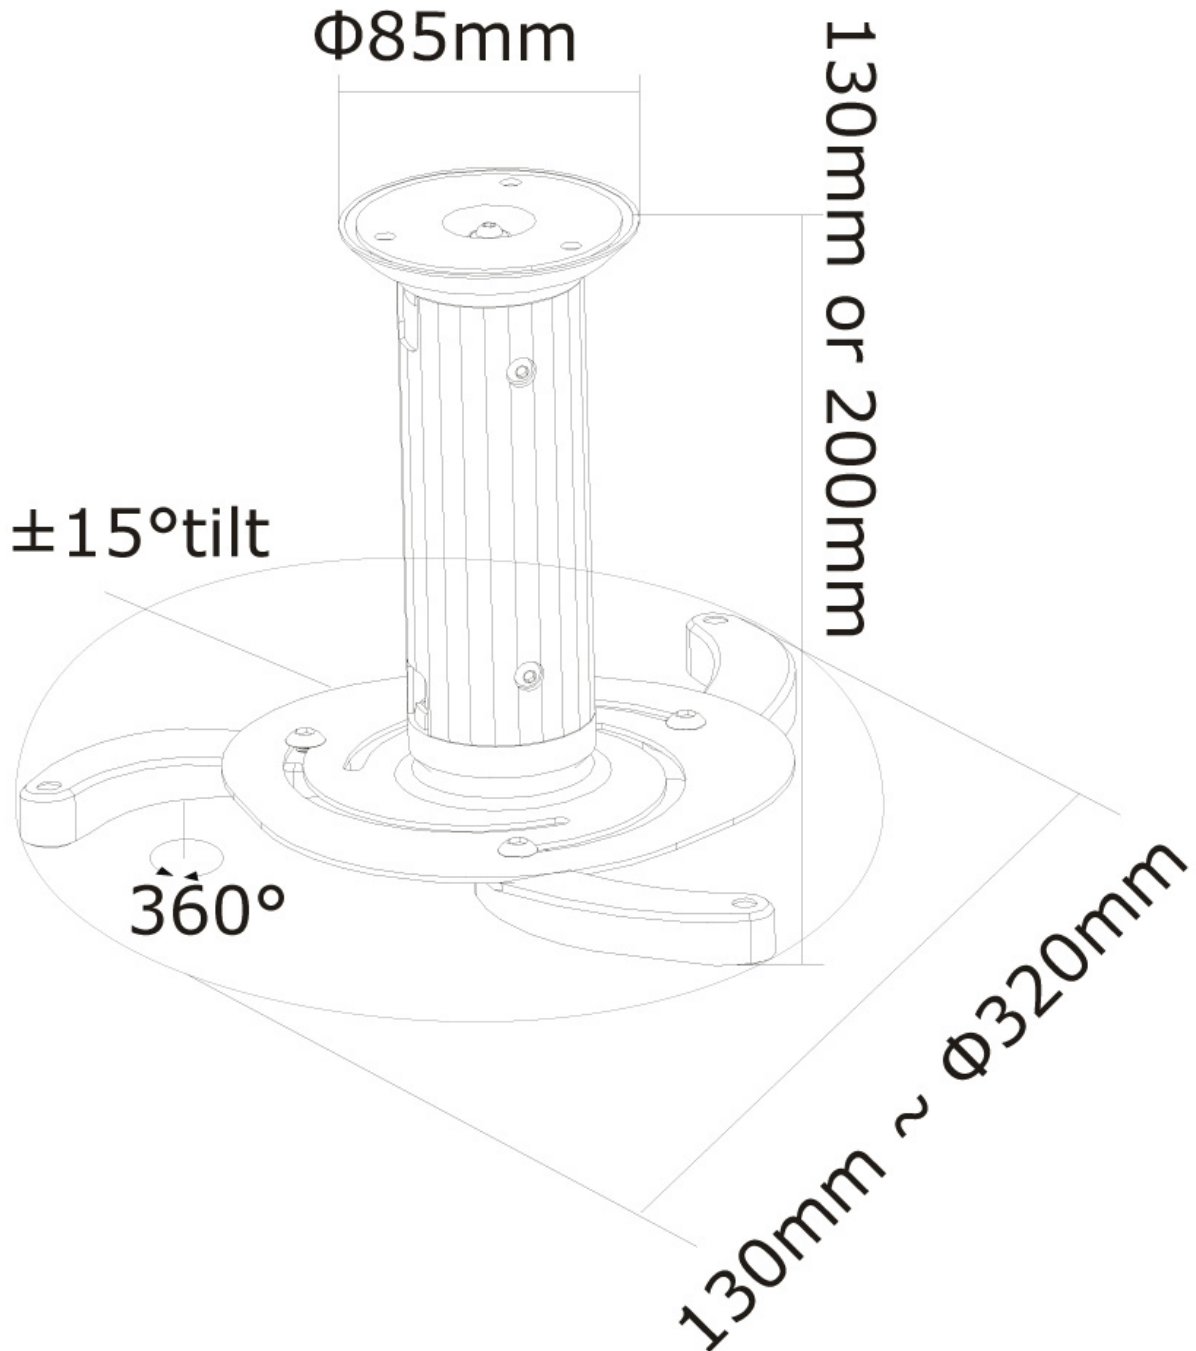

BEAMER-C80

NEOMOUNTS BEAMER-C80 BEAMER

Neomounts