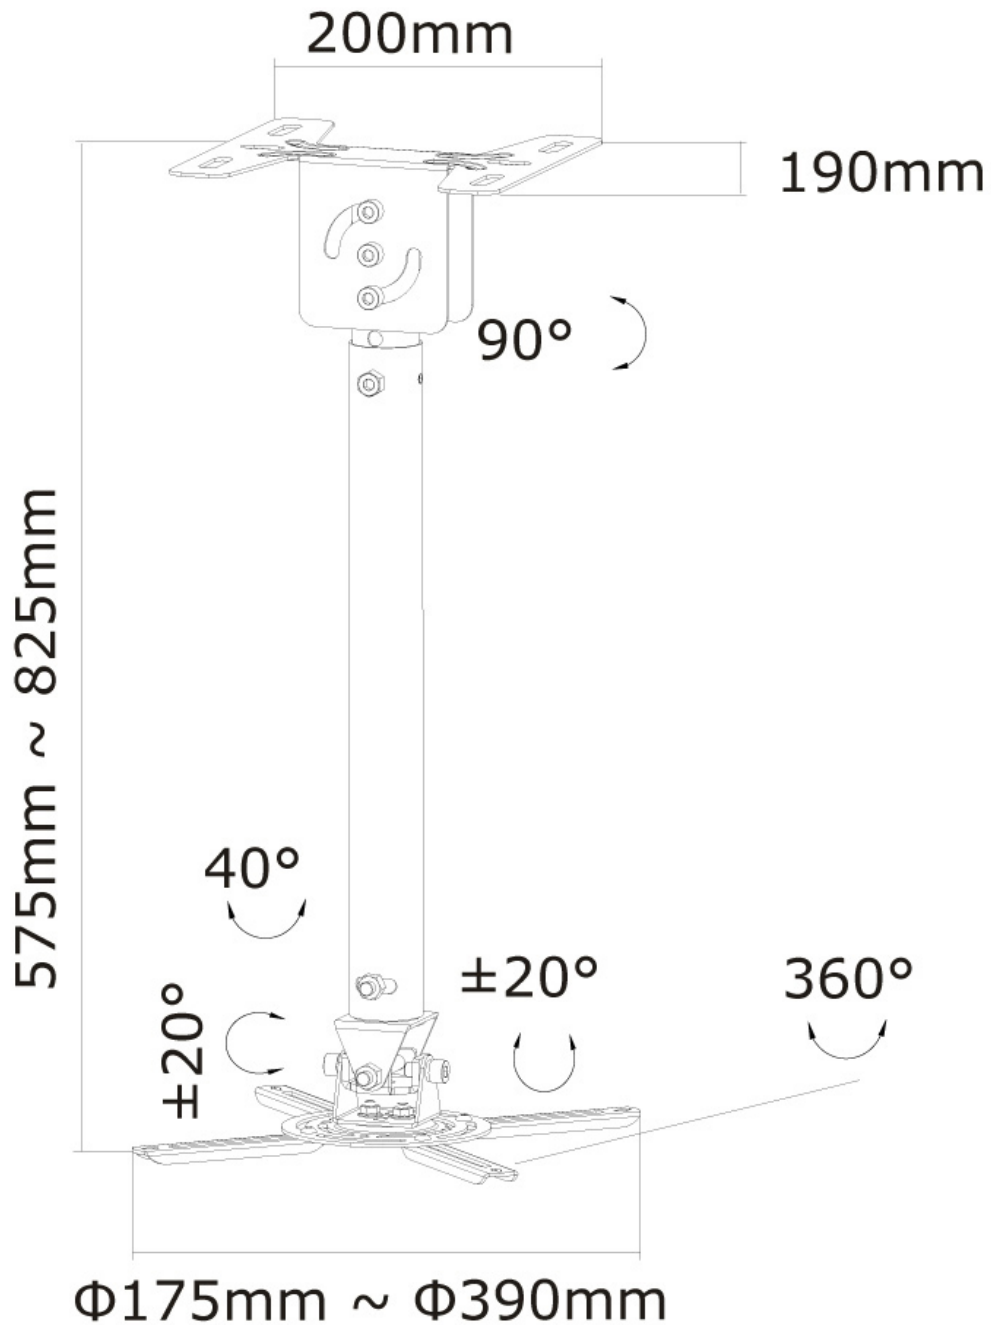

BEAMER-C100SILVER NEOMOUNTS PROJECTOR PLAFONDSTEUN

Neomounts