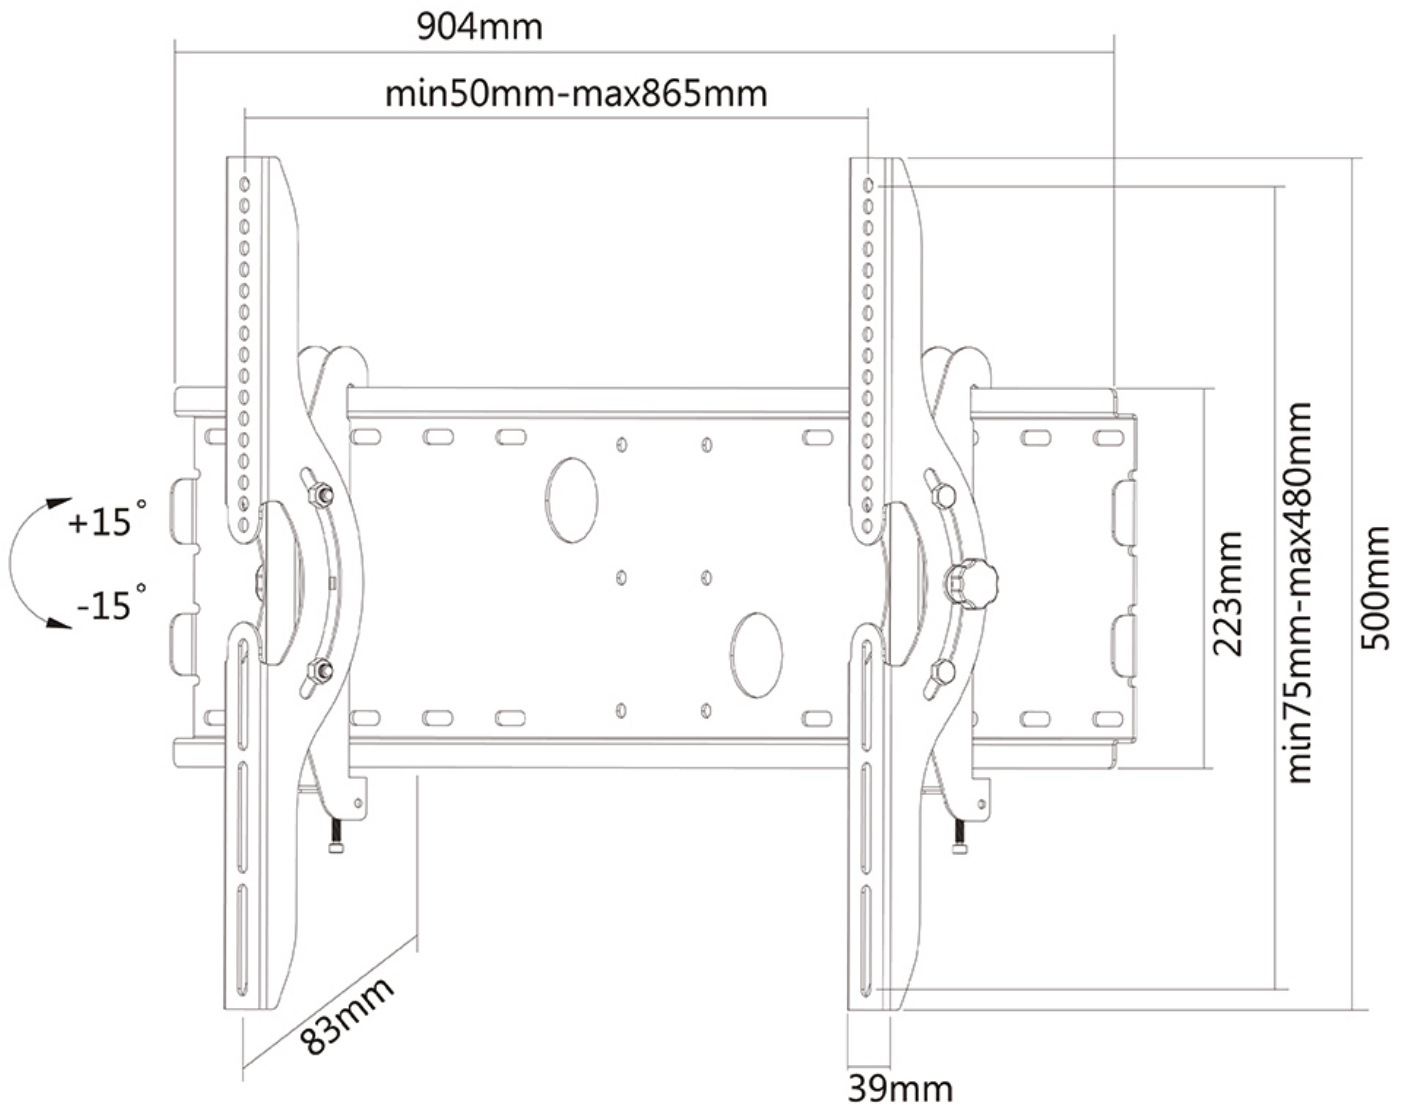

PLASMA-W200

NEOMOUNTS PLASMA-W200 TV-BEUGEL WAND

Neomounts