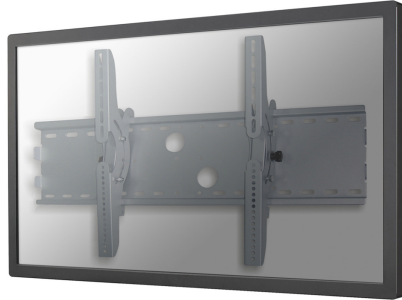

PLASMA-W200

NEOMOUNTS PLASMA-W200 TV-BEUGEL WAND

SPECIFICATIES

ALGEMEEN

Min. beeldformaat*	37 inch
Max. beeldformaat*	85 inch
Max. draagvermogen	100 kg (per scherm)
Schermen	1
VESA minimaal	200x200 mm
VESA maximaal	865x480 mm
Afstand tot wand	8,3 cm

FUNCTIONALITEIT

Type	Kantelen
Vergrendelbaar	Vergrendelbaar - Hangslot niet inbegrepen
Kantelen (graden)	30°
Verstellingstype	Geen

INFORMATIE

Kleur	Zwart
Hoofdmateriaal	Staal
Garantie	5 jaar
EAN code	8717371440596

Neomounts

Neomounts

Neomounts PLASMA-W200 Kantelbare TV-beugel wand - 37-85" - max 100 kg - VESA 200x200-865x480 - d 8,3 cm - vergrendelbaar (excl. slot) - zilver

Met deze Neomounts wandsteun, model PLASMA-W200, bevestigt u een LCD/LED/PLASMA scherm aan de muur.

Door gebruik te maken van een wandsteun profiteert u optimaal van de mogelijkheden van uw scherm. De wandsteun is eenvoudig te kantelen. Hierdoor creëert u de ideale kijkhoek. Dit verkleint de kans op nek- en rugklachten.