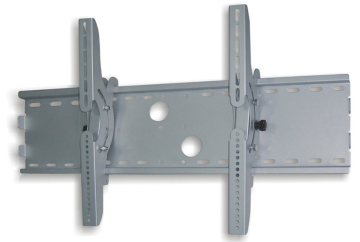

PLASMA-W200

NEOMOUNTS PLASMA-W200 TV-BEUGEL WAND

SPECIFICATIES

ALGEMEEN

Min. beeldformaat*	37 inch
Max. beeldformaat*	85 inch
Max. draagvermogen	100 kg (per scherm)
Schermen	1
VESA minimaal	200x200 mm
VESA maximaal	865x480 mm
Afstand tot wand	8,3 cm

FUNCTIONALITEIT

Type	Kantelen
Vergrendelbaar	Vergrendelbaar - Hangslot niet inbegrepen
Kantelen (graden)	30°
Verstellingstype	Geen

INFORMATIE

Kleur	Zwart
Hoofdmateriaal	Staal
Garantie	5 jaar
EAN code	8717371440596

Neomounts

Neomounts

Neomounts PLASMA-W200 Kantelbare TV-beugel wand - 37-85" - max 100 kg - VESA 200x200-865x480 - d 8,3 cm - vergrendelbaar (excl. slot) - zilver

Met deze Neomounts wandsteun, model PLASMA-W200, bevestigt u een LCD/LED/PLASMA scherm aan de muur.

De PLASMA-W200 is geschikt voor schermen t/m 85" (216 cm). Het draagvermogen van de steun is 100 kg. Dit product is geschikt voor schermen met een VESA gatenpatroon van 200x200 tot en met 865x480 mm.

Deze wandsteun wordt geleverd inclusief installatiemateriaal.