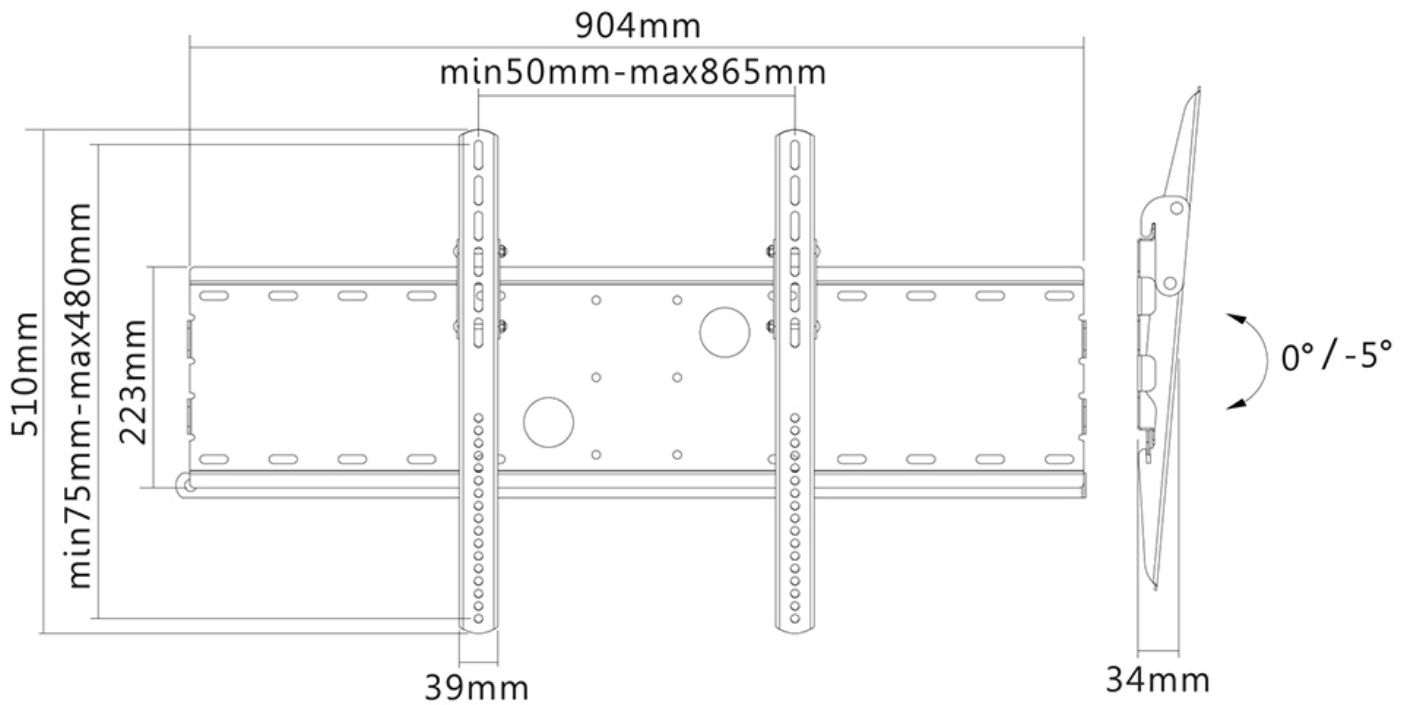

PLASMA-W100BLACK

*NB. De vermelde inch-maten zijn slechts een indicatie, gecombineerd met het gewicht en de VESA-maten. Het maximale gewicht en de VESA-maat zijn absolute beperkingen voor de producten en

Neomounts

Neomounts

PLASMA-W100BLACK

Neomounts