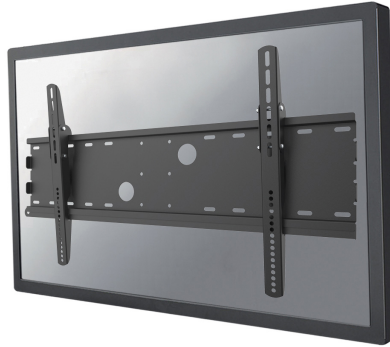

PLASMA-W100BLACK

*NB. De vermelde inch-maten zijn slechts een indicatie, gecombineerd met het gewicht en de VESA-maten. Het maximale gewicht en de VESA-maat zijn absolute beperkingen voor de producten en

Neomounts

Neomounts

PLASMA-W100BLACK

Neomounts