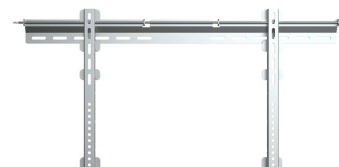

#### FUNCTIONALITEIT

Type	Vlak
Verstellingstype	Geen
Vergrendelbaar	Vergrendelbaar - Slot inbegrepen

## NEOMOUNTS TV WANDSTEUN

Neomounts

Neomounts

**Neomounts PLASMA-W065 is een vlakke wandsteun voor flat screens t/m 75" (191 cm). Inclusief hangslot.**

Met deze Neomounts wandsteun, model PLASMA-W065, bevestigt u een LCD/LED/PLASMA scherm vlak aan de wand.

Door gebruik te maken van een wandsteun profiteert u optimaal van de mogelijkheden van uw scherm. Deze universele steun is slechts 1,9 cm diep waardoor u een schitterend schilderij-effect creëert.

De PLASMA-W065 heeft een draagvermogen van 50 kg en kan gemonteerd worden op schermen met een maximaal VESA gatenpatroon van 800x400 mm aan de achterzijde van het scherm. Hiermee hangt u eenvoudig schermen t/m 75" (191 cm) aan de wand.