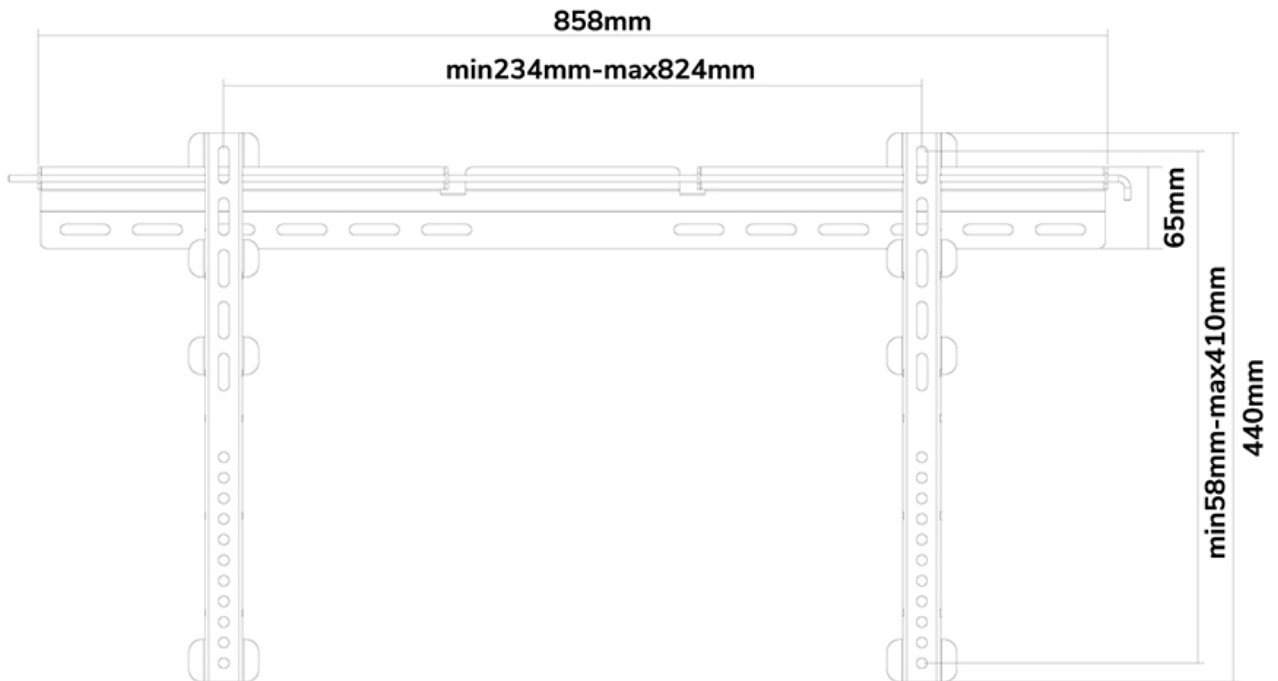

PLASMA-W065

NEOMOUNTS TV WANDSTEUN

Neomounts