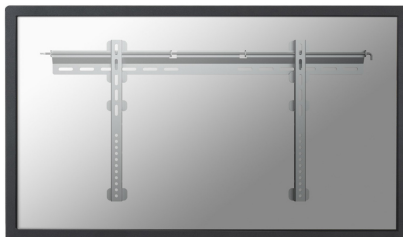

#### ALGEMEEN

Min. beeldformaat*	37 inch
Max. beeldformaat*	75 inch
Max. draagvermogen	50 kg (per scherm)
Schermen	1
VESA minimaal	200x200 mm
VESA maximaal	800x400 mm
Afstand tot wand	1,9 cm

#### FUNCTIONALITEIT

Type	Vlak
Verstellingstype	Geen
Vergrendelbaar	Vergrendelbaar - Slot inbegrepen

## NEOMOUNTS TV WANDSTEUN

Neomounts

Neomounts

**Neomounts PLASMA-W065 is een vlakke wandsteun voor flat screens t/m 75" (191 cm). Inclusief hangslot.**

Met deze Neomounts wandsteun, model PLASMA-W065, bevestigt u een LCD/LED/PLASMA scherm vlak aan de wand.

Door gebruik te maken van een wandsteun profiteert u optimaal van de mogelijkheden van uw scherm. Deze universele steun is slechts 1,9 cm diep waardoor u een schitterend schilderij-effect creëert.

De PLASMA-W065 heeft een draagvermogen van 50 kg en kan gemonteerd worden op schermen met een maximaal VESA gatenpatroon van 800x400 mm aan de achterzijde van het scherm. Hiermee hangt u eenvoudig schermen t/m 75" (191 cm) aan de wand.