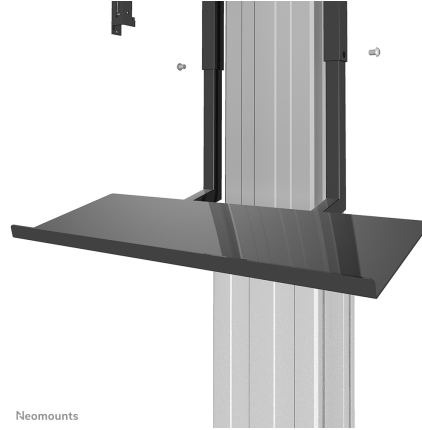

#### ALGEMEEN

Min. draagvermogen	0 kg (per scherm)
Max. draagvermogen	5 kg (per scherm)

#### FUNCTIONALITEIT

Breedteverstelling	60 cm
Diepteverstelling	19,5 cm

### Neomounts PLASMA-M2250KEYB Multimedia houder - max 5 kg - geschikt voor PLASMA-M2250/W2250BLACK/SILVER - zwart

De Neomounts toetsenbordsteun PLASMA-M2250KEYB is een universele steun voor het plaatsen van AV-apparatuur op een Neomounts 2250-serie elektrisch in hoogte verstelbare trolley en vloerstandaard.

Deze steun kan op de beschikbare montagegaten van een Neomounts 2250-serie kolom worden gemonteerd, ideaal voor het plaatsen van een laptop/notebook of ander AV apparaat.

De PLASMA-M2250KEYB heeft een breedte van 60 cm. en een diepte van 19,5 cm.