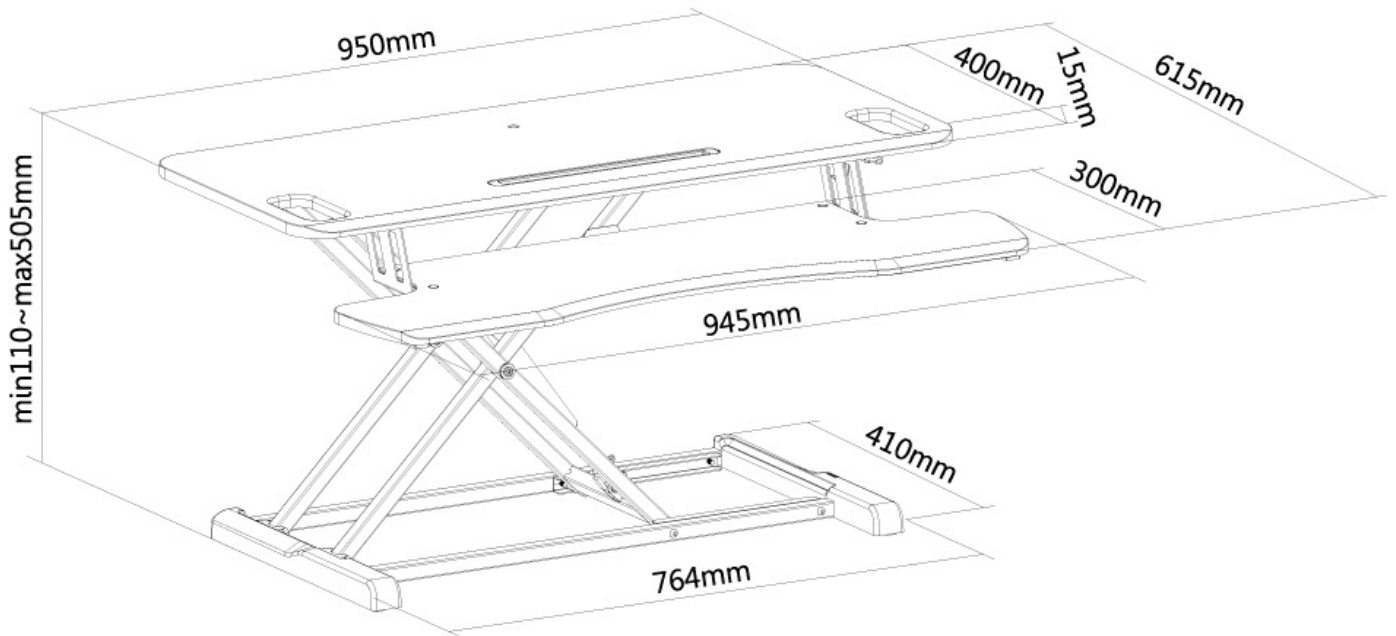

NS-WS300BLACK

NEOMOUNTS NS-WS300BLACK

Neomounts