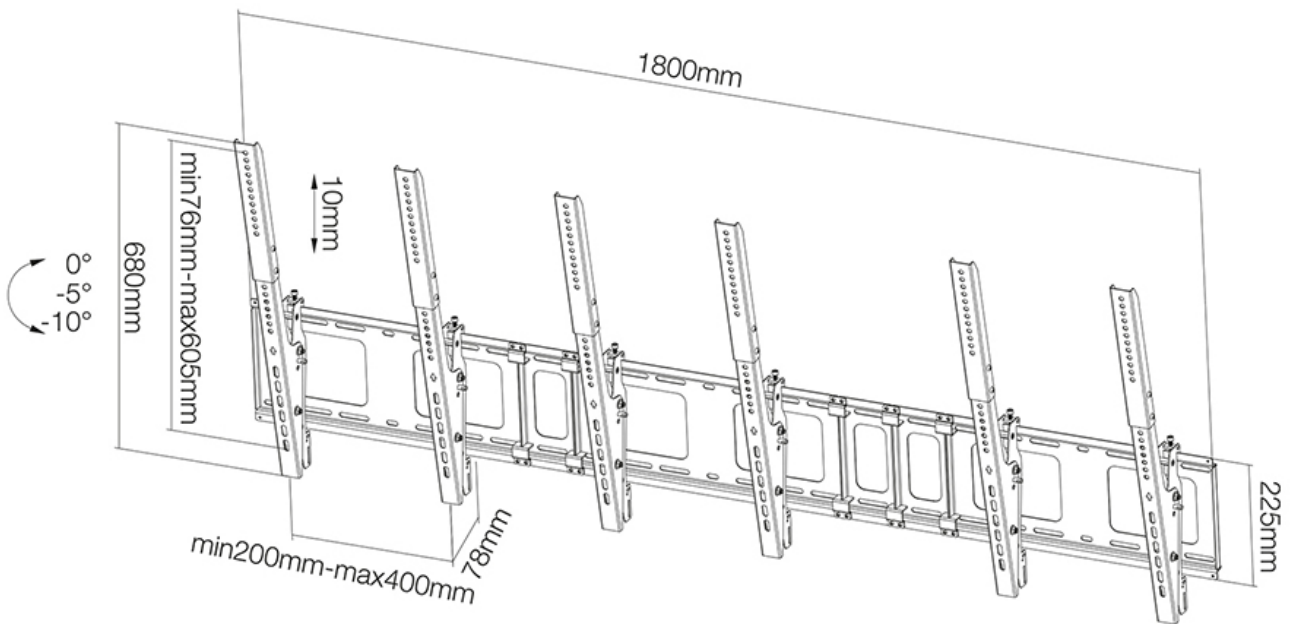

NS-WMB300PBLACK

NEOMOUNTS NS-WMB300PBLACK

Neomounts