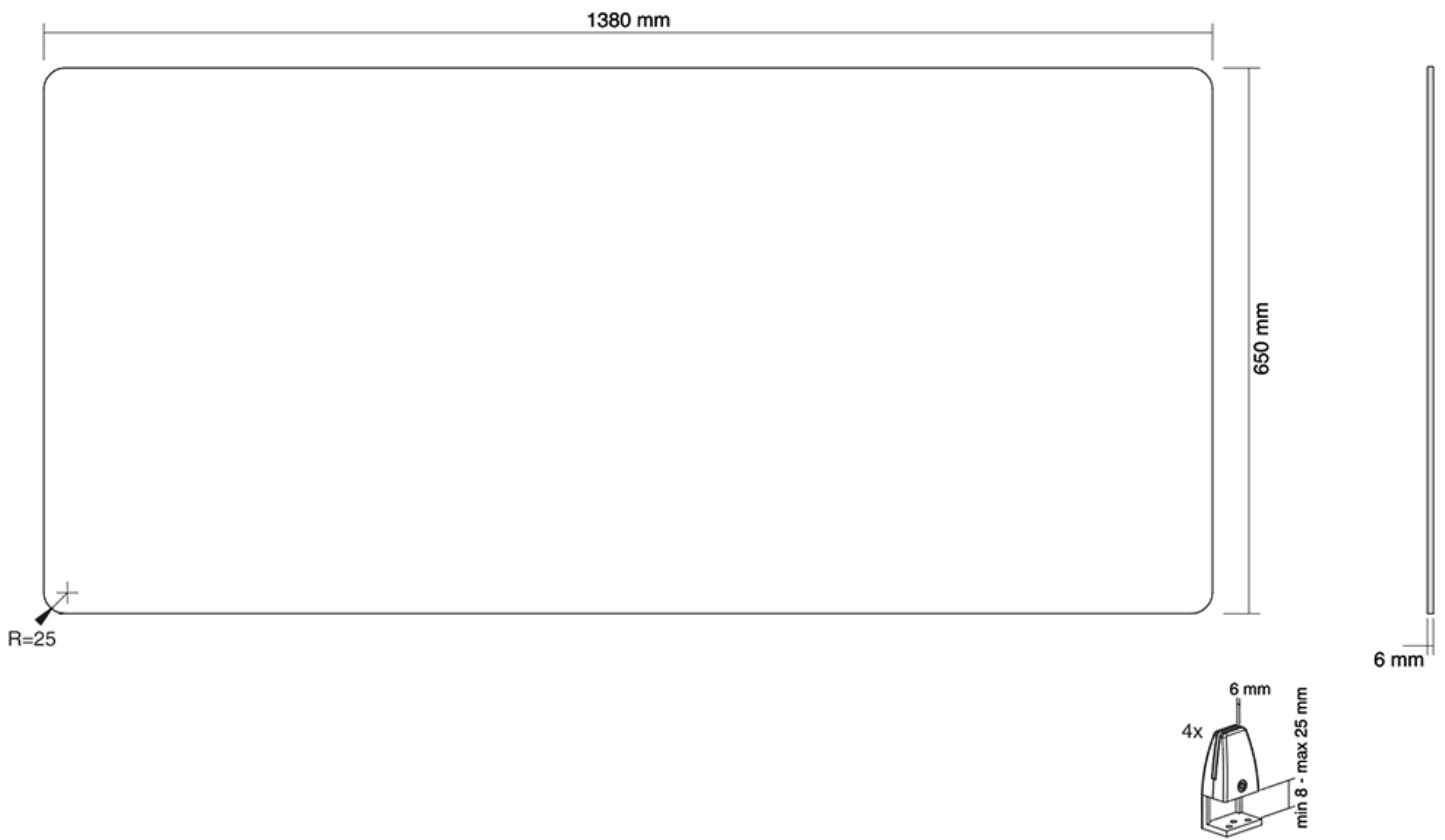

NS-GLSPROTECT140 NEOMOUNTS NS-GLSPROTECT140

Neomounts