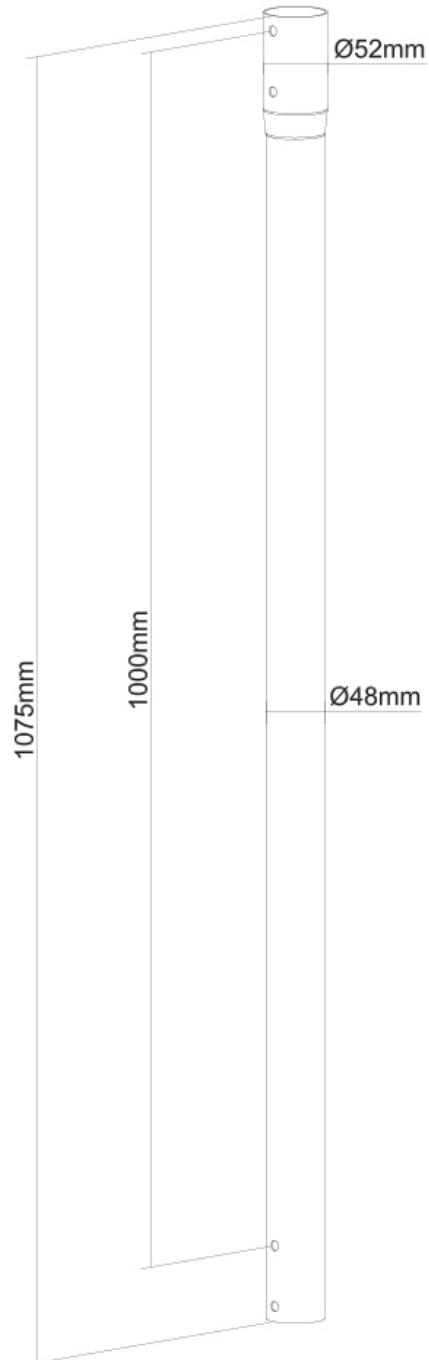

NS-EP100BLACK

NEOMOUNTS NS-EP100BLACK VERLENGBUIS

Neomounts