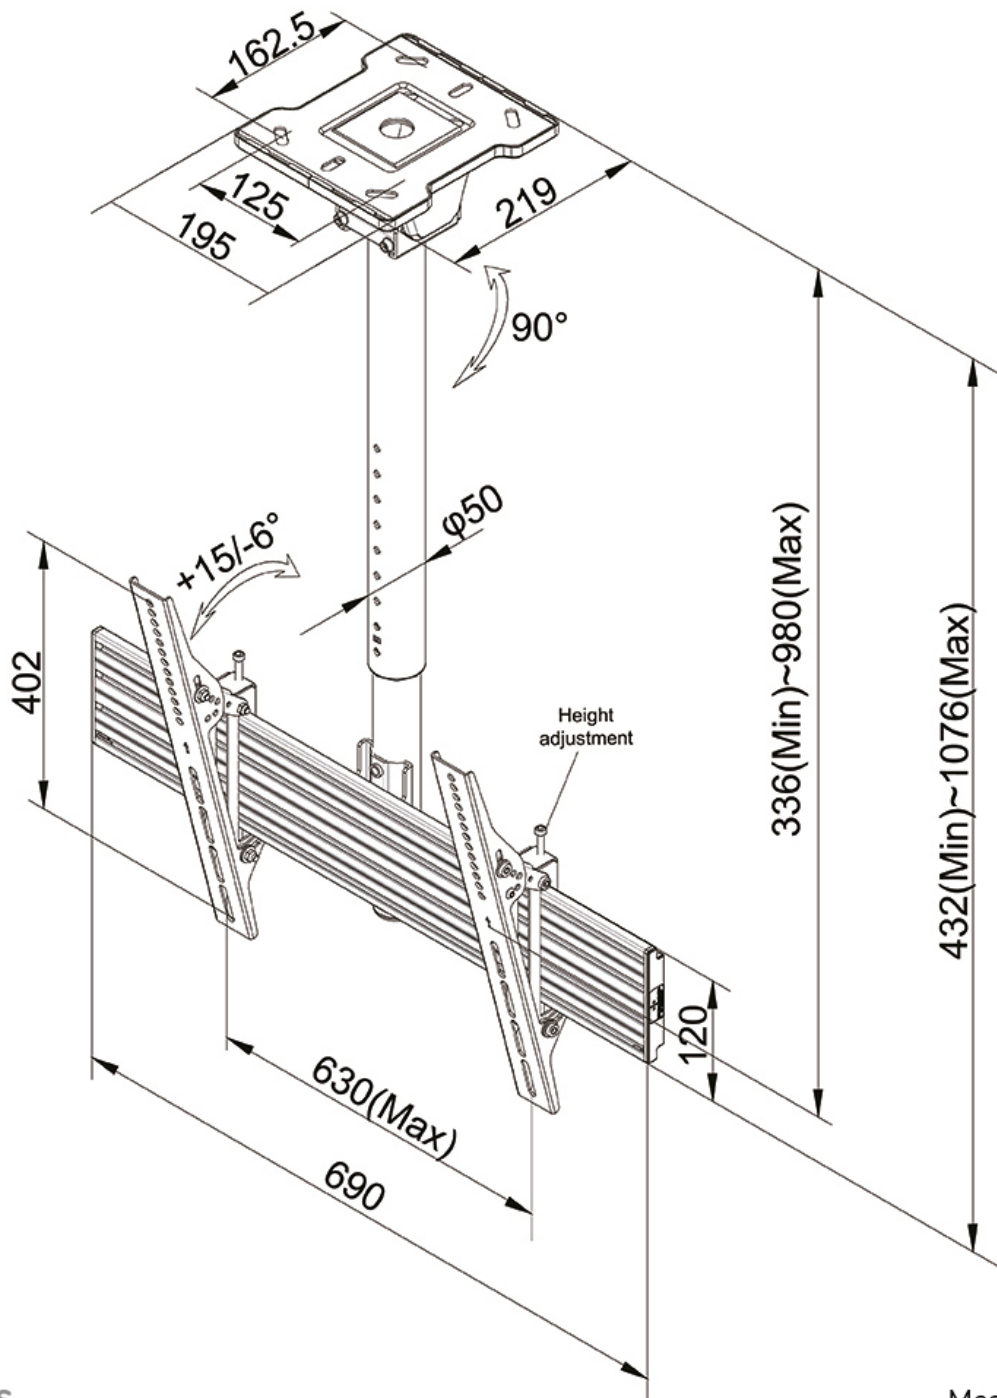

NMPRO-CMB1

NEOMOUNTS PRO MONITOR PLAFONDSTEUN

Neomounts

Measuring unit: mm