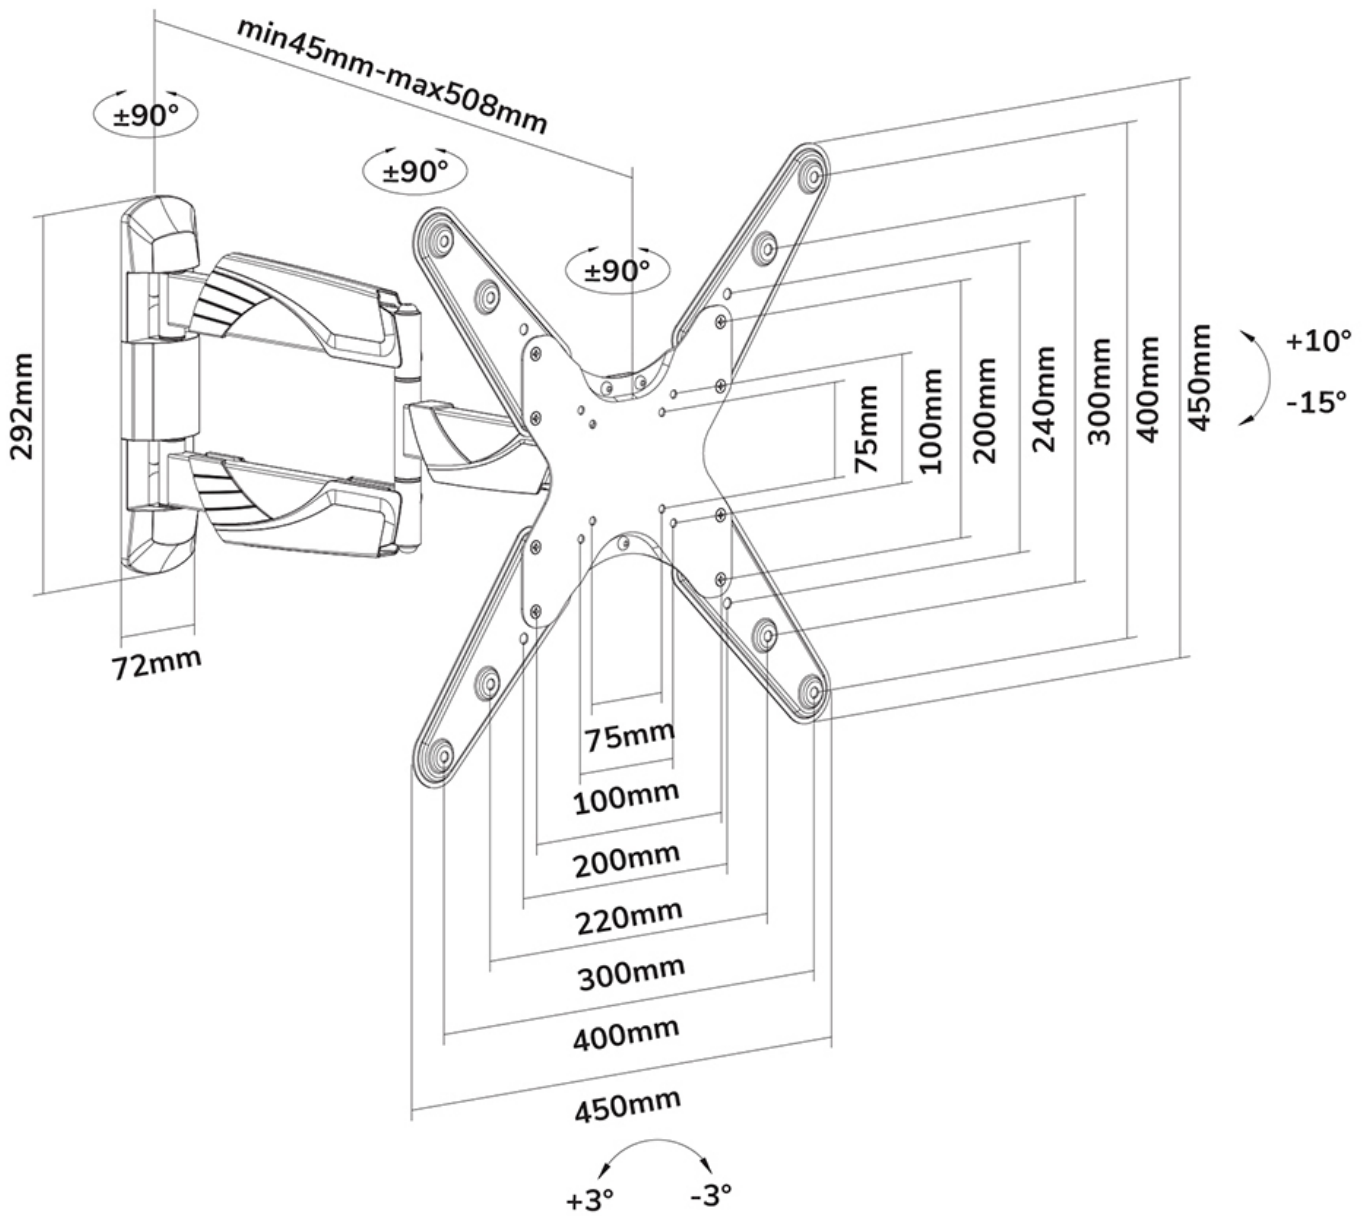

NM-W440BLACK

NEOMOUNTS SELECT TV WANDSTEUN

Neomounts