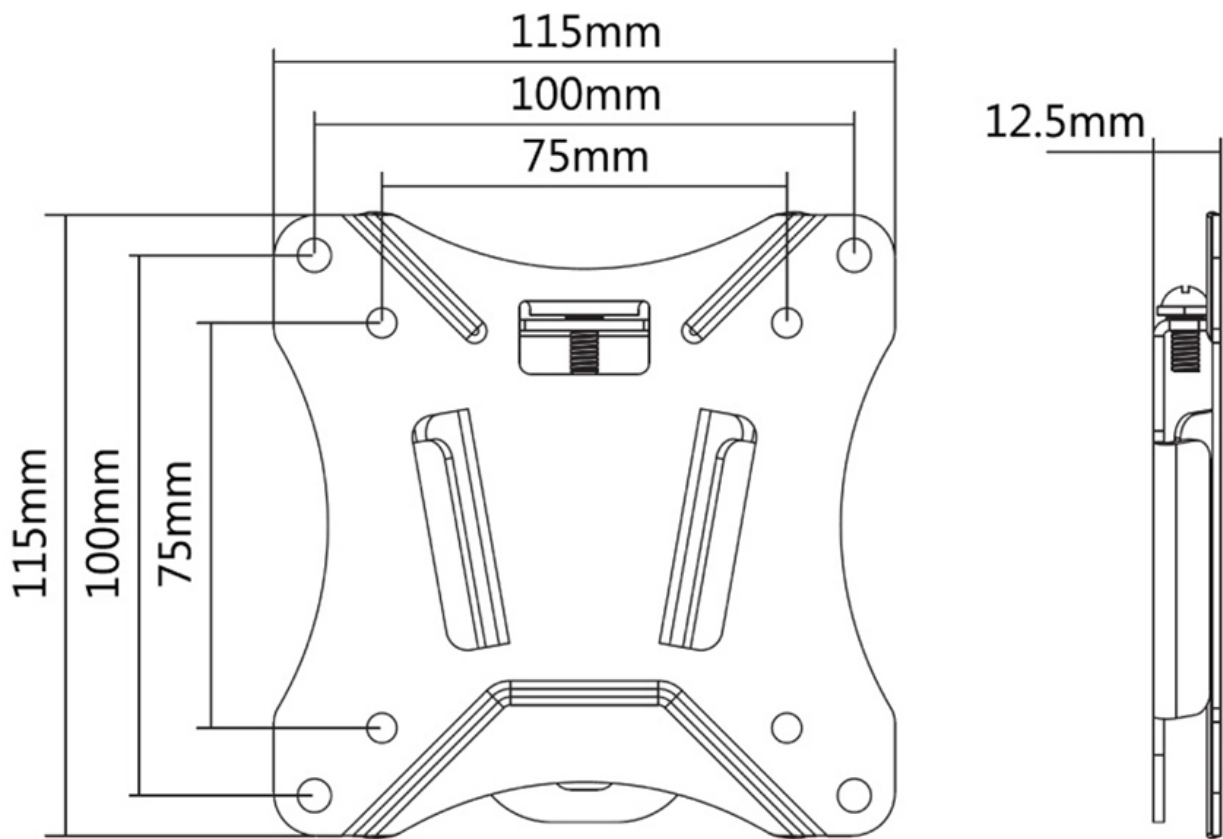

NM-W25BLACK

NEOMOUNTS NM-W25BLACK

Neomounts