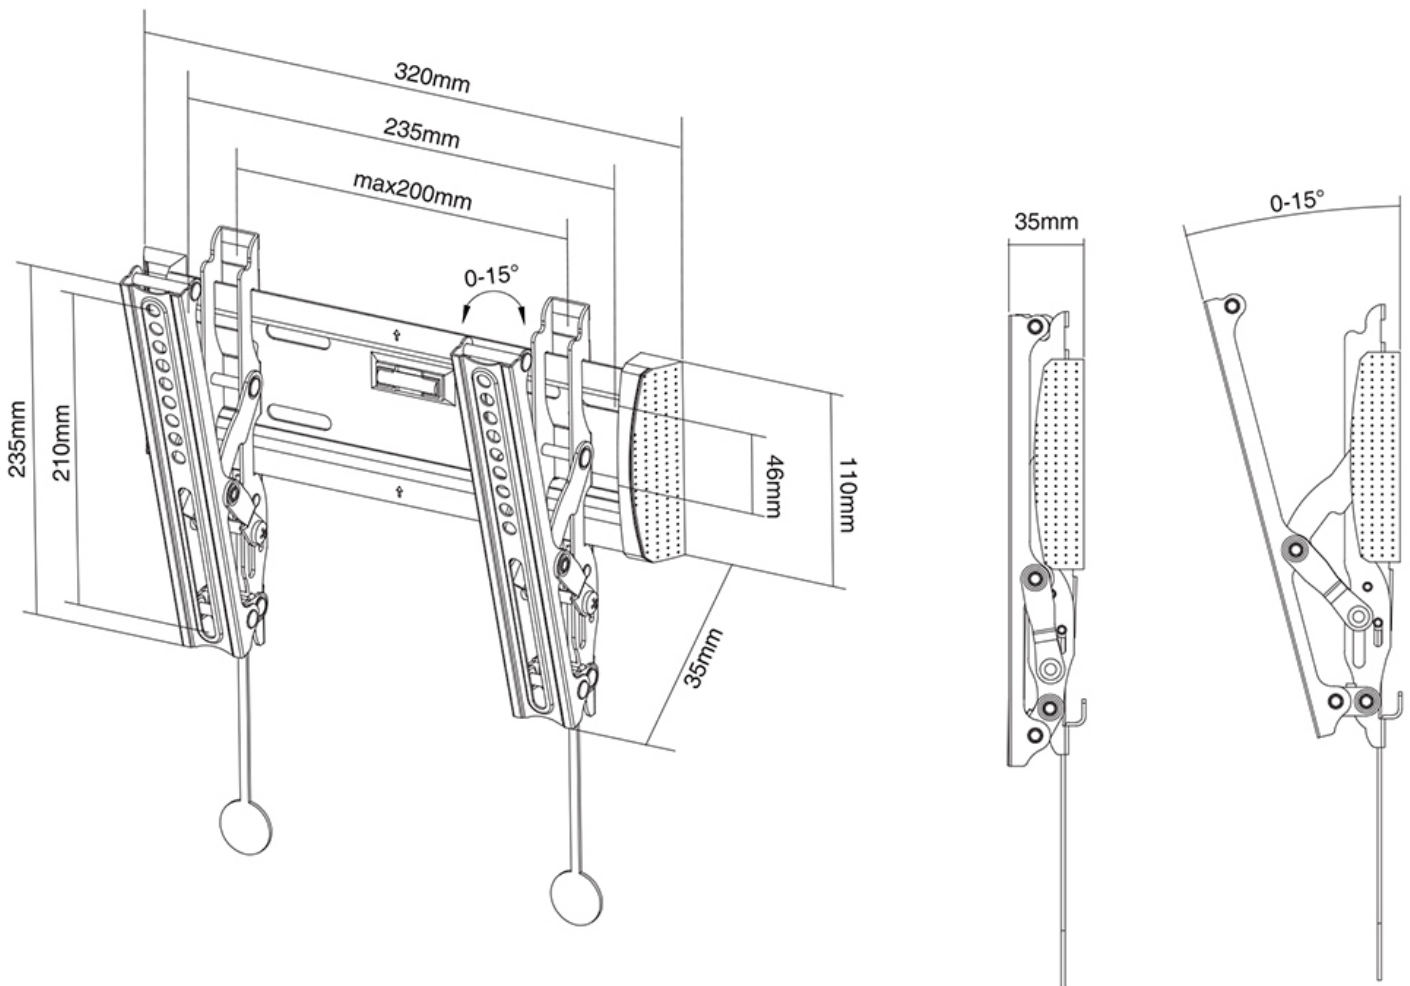

NM-W125BLACK

NEOMOUNTS NM-W125BLACK TV-BEUGEL

Neomounts