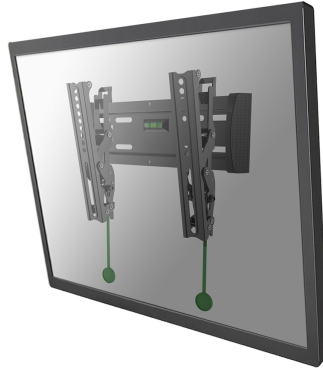

NM-W125BLACK

NEOMOUNTS NM-W125BLACK TV-BEUGEL

SPECIFICATIES

ALGEMEEN

Min. beeldformaat*	10 inch
Max. beeldformaat*	40 inch
Max. draagvermogen	20 kg (per scherm)
Schermen	1
VESA minimaal	75x75 mm
VESA maximaal	200x200 mm
Afstand tot wand	3,5 cm

Neomounts

Neomounts

Neomounts NM-W125BLACK Kantelbare TV-beugel wand - 10-40" - max 20 kg - VESA 75x75-200x200 - d 3,5 cm - zwart

Met deze kantelbare Neomounts wandsteun, model NM-W125BLACK, hangt u een flat screen TV tegen de wand.

Deze LED steun is slechts 3,5 cm diep waardoor uw LED TV één geheel wordt met de wand. De afstand tot de wand kan indien nodig met de standaard meegeleverde opvulbussen worden vergroot tot 5 cm.

De NM-W125BLACK heeft een draagvermogen van 20 kg en kan gemonteerd worden op schermen met een maximaal VESA gatenpatroon van 200x200 mm aan de achterzijde van het scherm. Hiermee hangt u eenvoudig schermen t/m 40" aan de wand.

De montage is een fluitje van een cent. U monteert de horizontale strip op de wand en de 2 haken achterop uw scherm. Vervolgens haakt u het scherm over de strip en kunt u optimaal genieten van uw televisie.