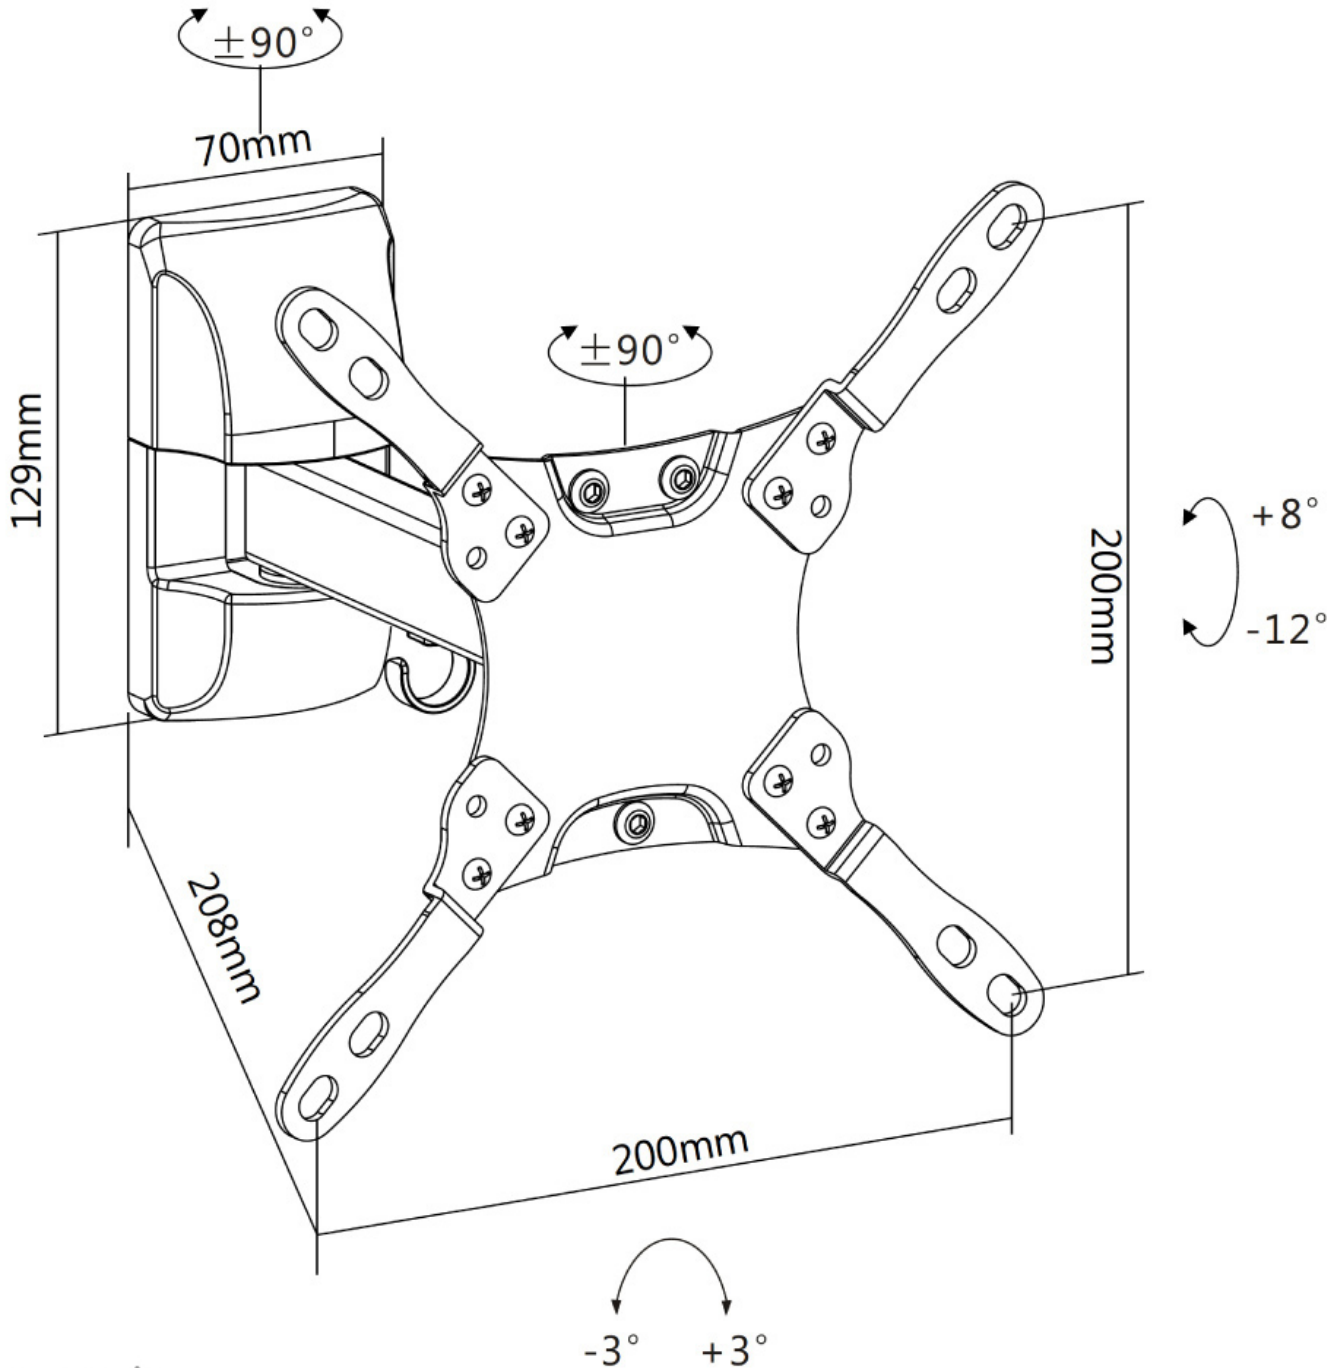

NM-W115BLACK

NEOMOUNTS SELECT TV WANDSTEUN

Neomounts