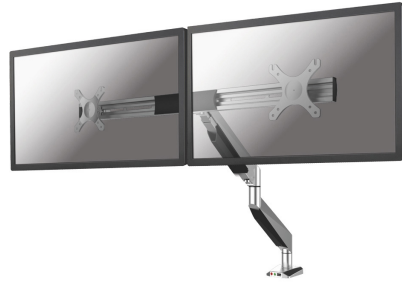

NM-D750DXSILVER

*NB. De vermelde inch-maten zijn slechts een indicatie, gecombineerd met het gewicht en de VESA-maten. Het maximale gewicht en de VESA-maat zijn absolute beperkingen voor de producten en

INCLUDED
2 Mounting
solutions in 1 box

Neomounts

INCLUDED
2 Mounting
solutions in 1 box

Neomounts