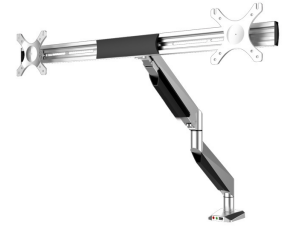

NM-D750DXSILVER

*NB. De vermelde inch-maten zijn slechts een indicatie, gecombineerd met het gewicht en de VESA-maten. Het maximale gewicht en de VESA-maat zijn absolute beperkingen voor de producten en

INCLUDED
2 Mounting
solutions in 1 box

Neomounts

INCLUDED
2 Mounting
solutions in 1 box

Neomounts