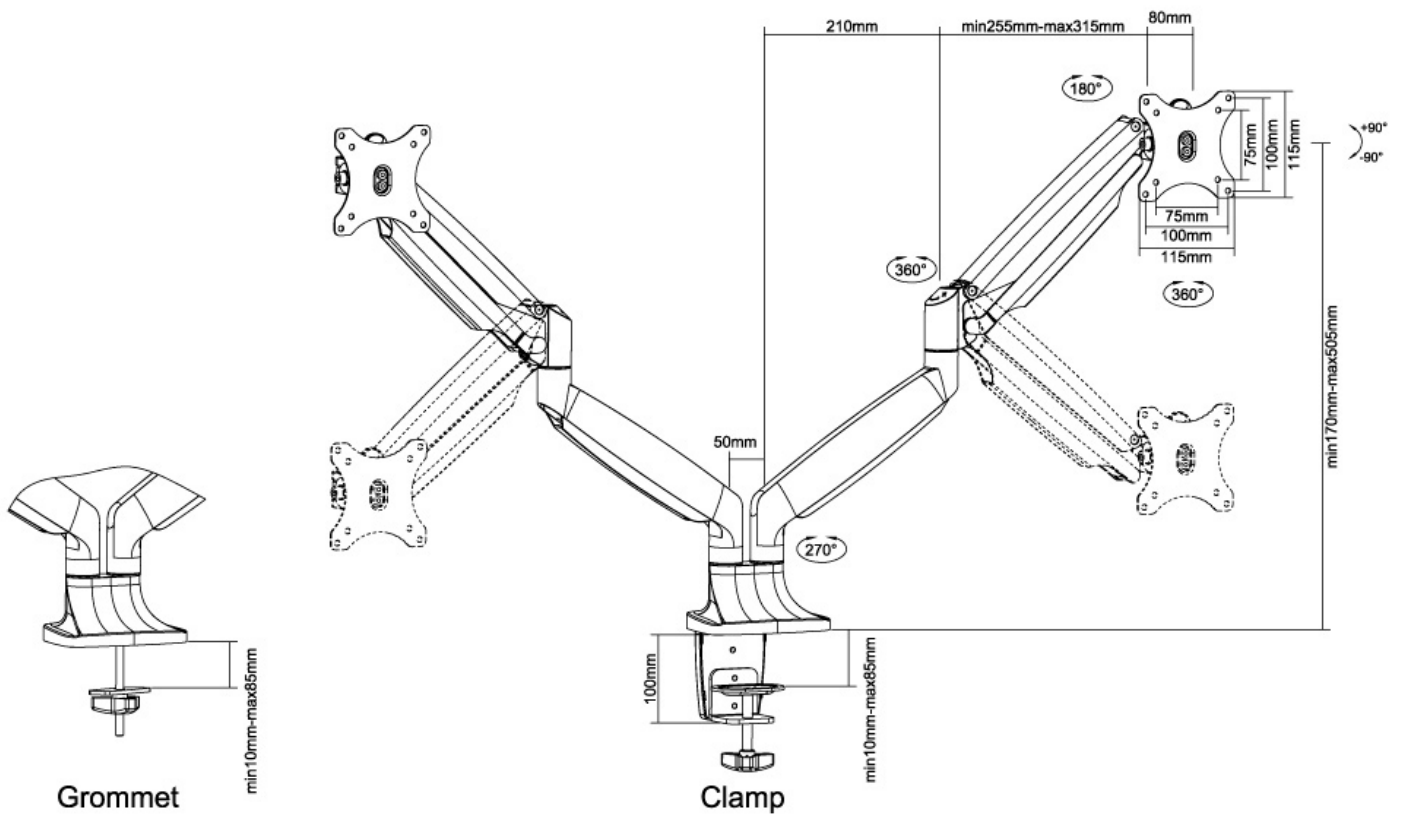

NM-D750DWHITE

NEOMOUNTS NM-D750DWHITE MONITORARM

Neomounts