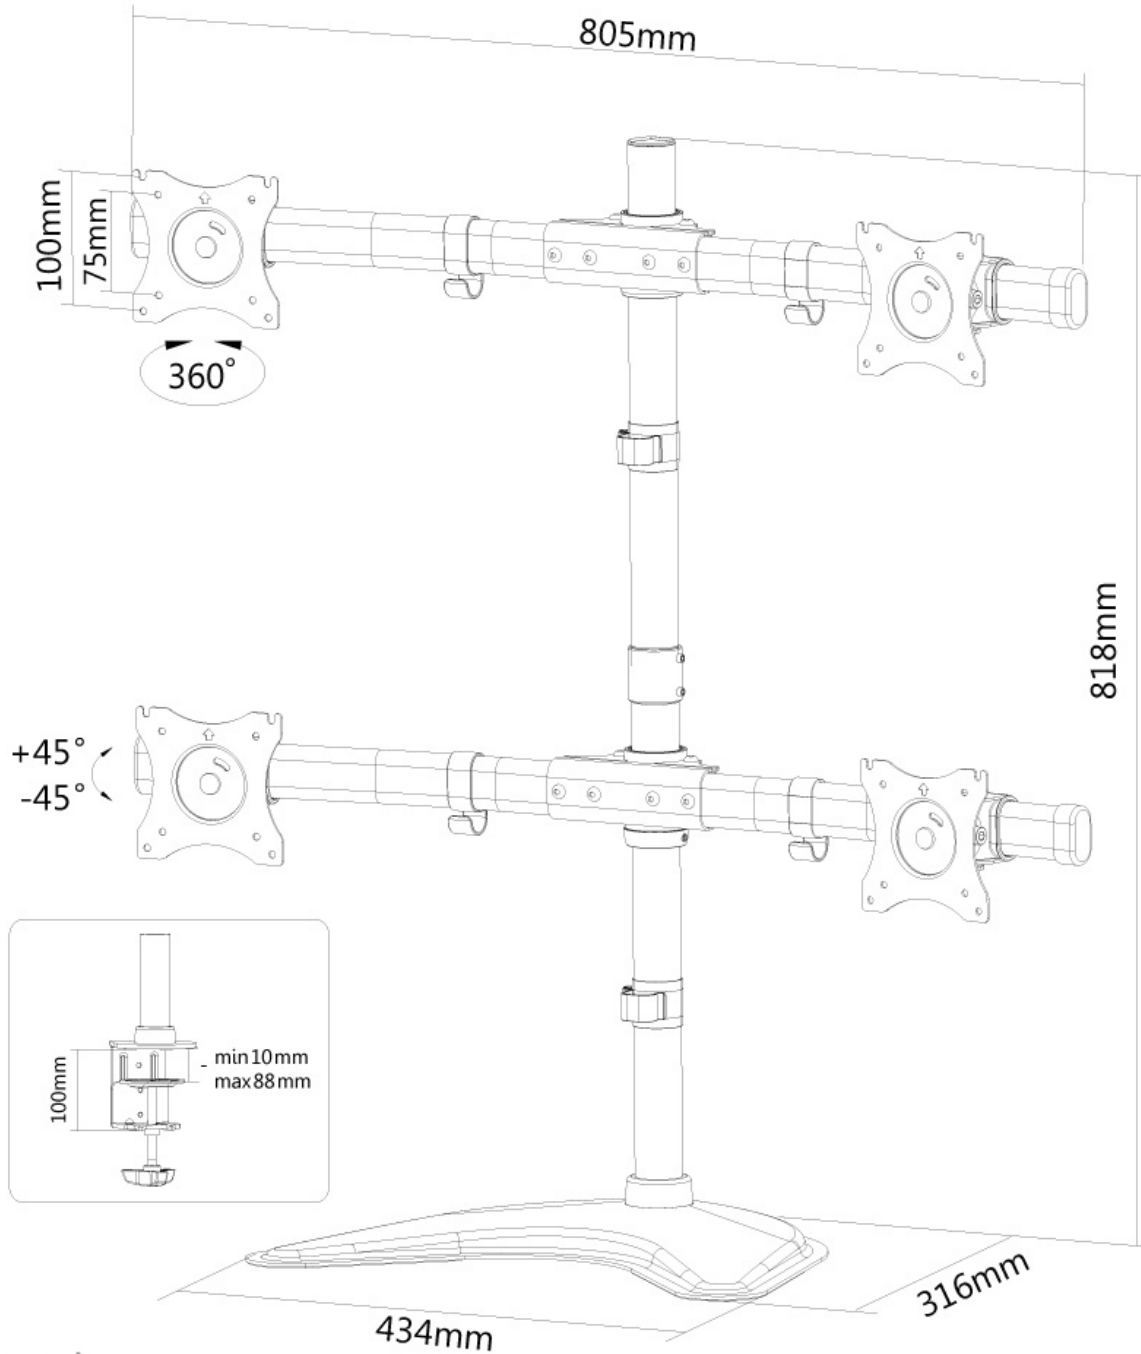

NM-D335D4BLACK

NEOMOUNTS NM-D335D4BLACK

Neomounts