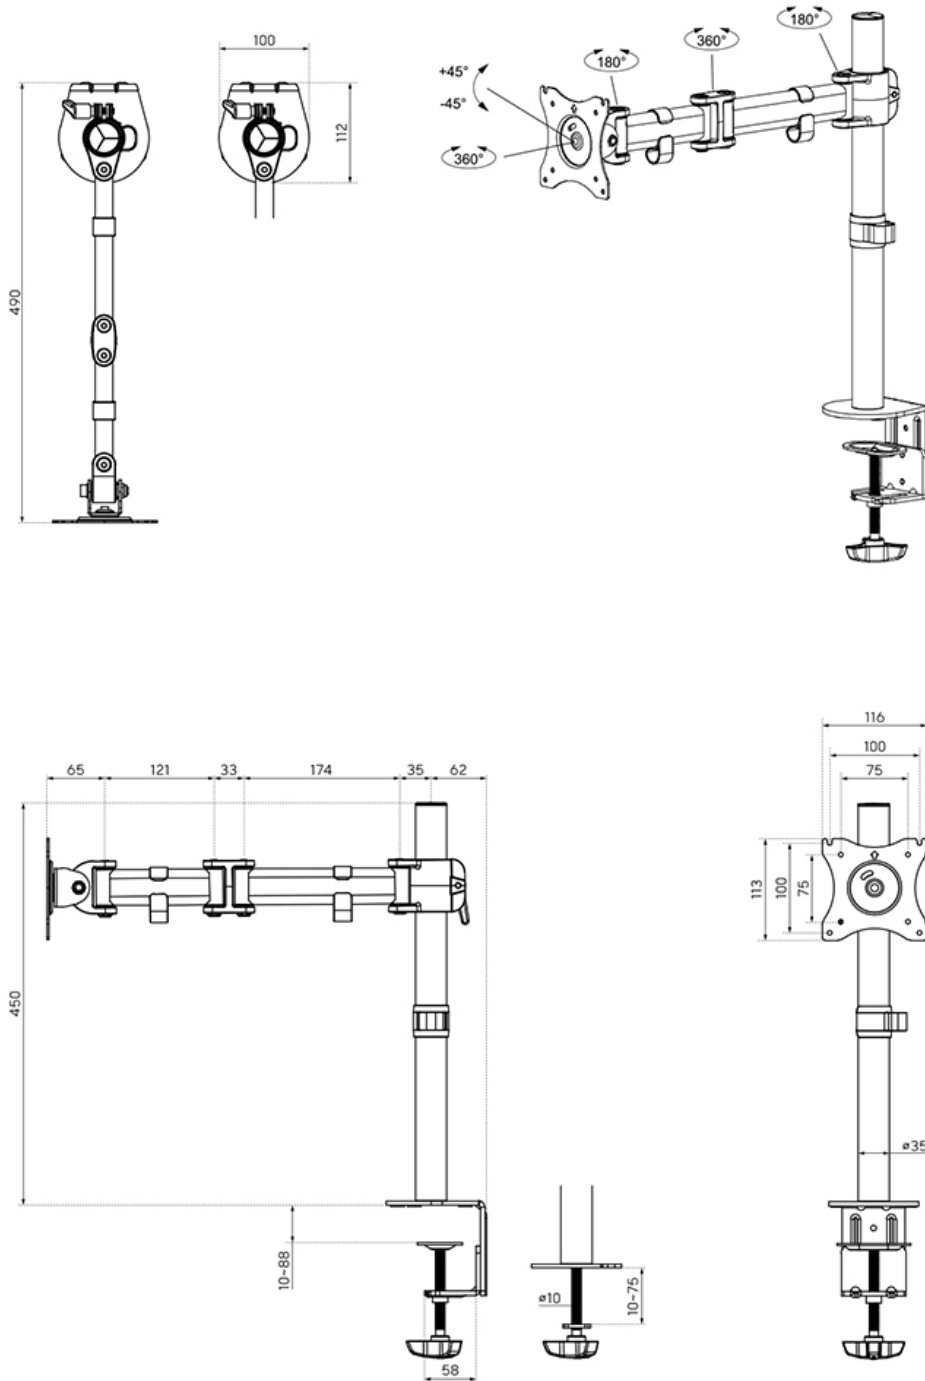

NM-D135SILVER

NEOMOUNTS NM-D135SILVER MONITORARM

Neomounts

Measuring unit: mm