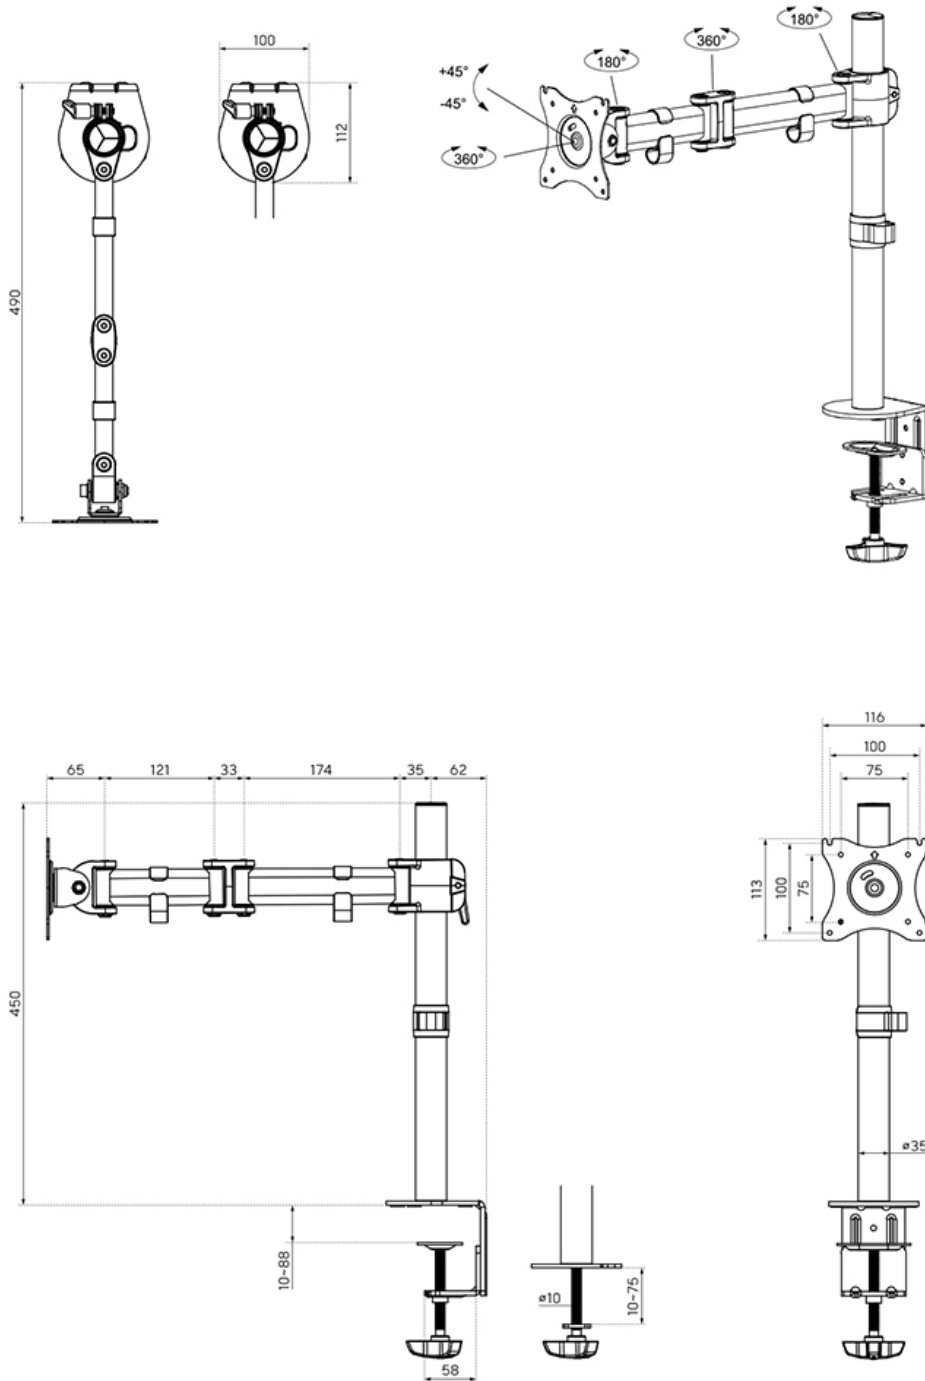

NM-D135BLACK

NEOMOUNTS NM-D135BLACK MONITORARM

Neomounts

Measuring unit: mm