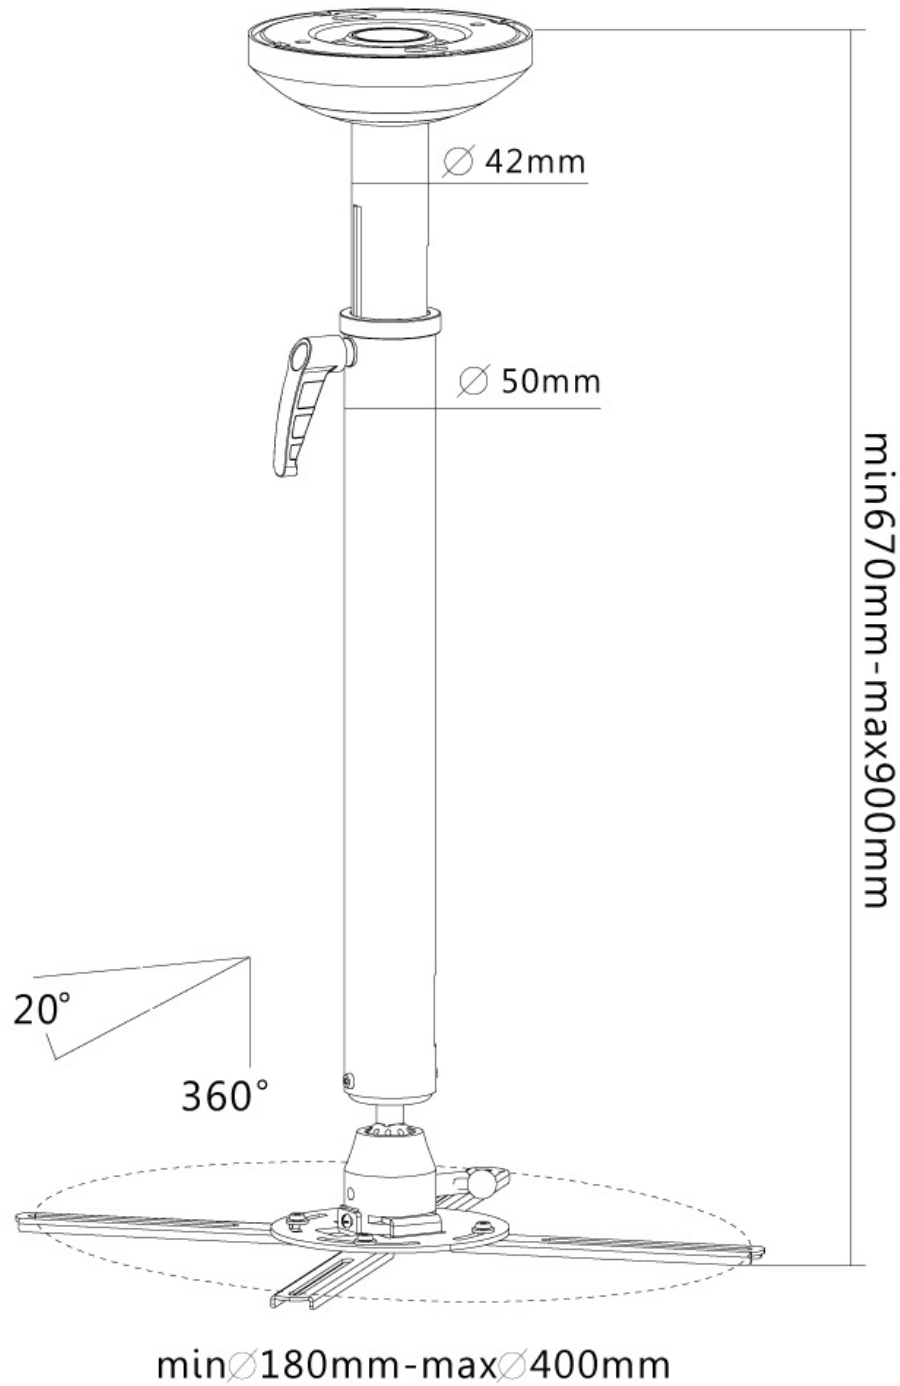

NM-BC75BLACK

NEOMOUNTS PROJECTOR PLAFONDSTEUN

Neomounts