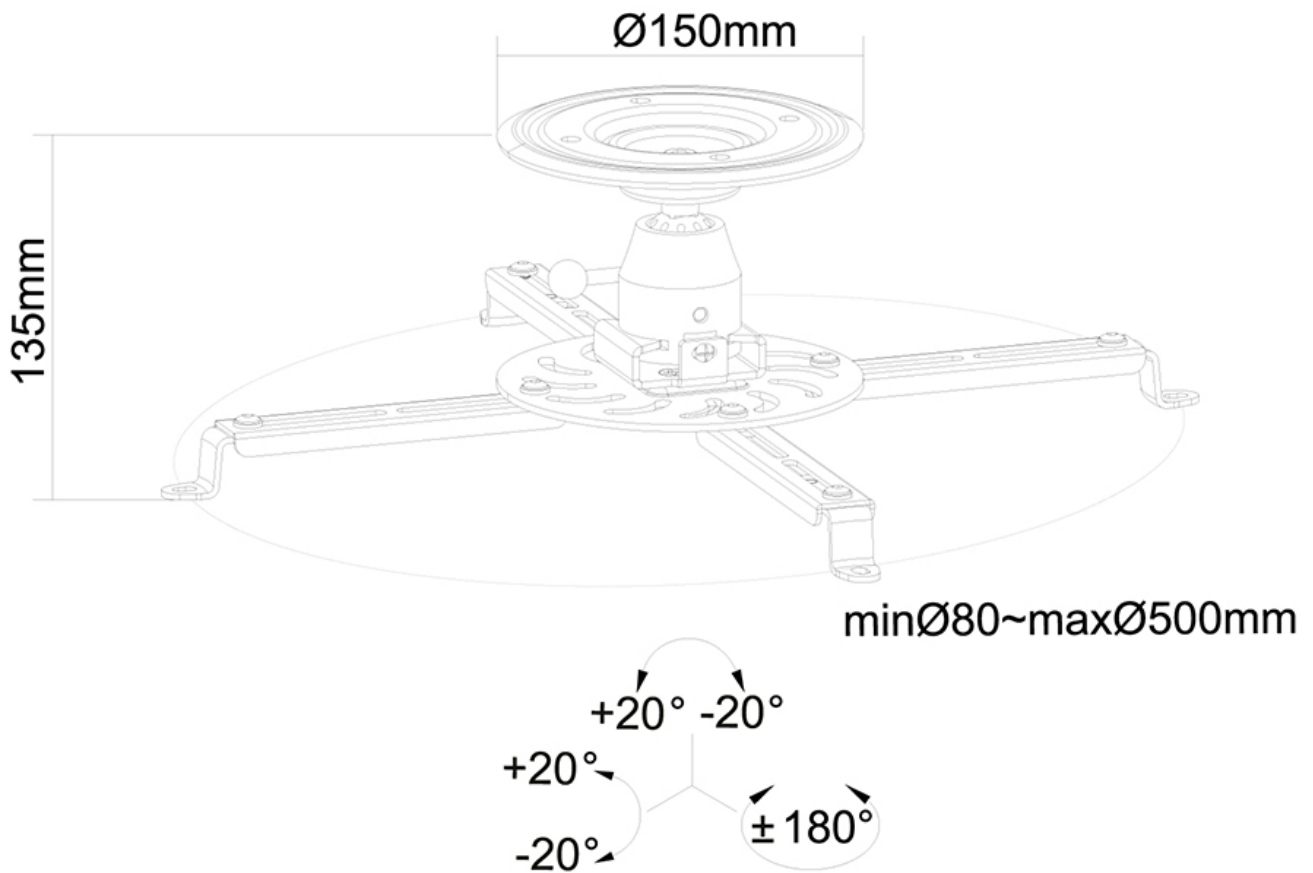

NM-BC25BLACK

NEOMOUNTS PROJECTOR PLAFONDSTEUN

Neomounts