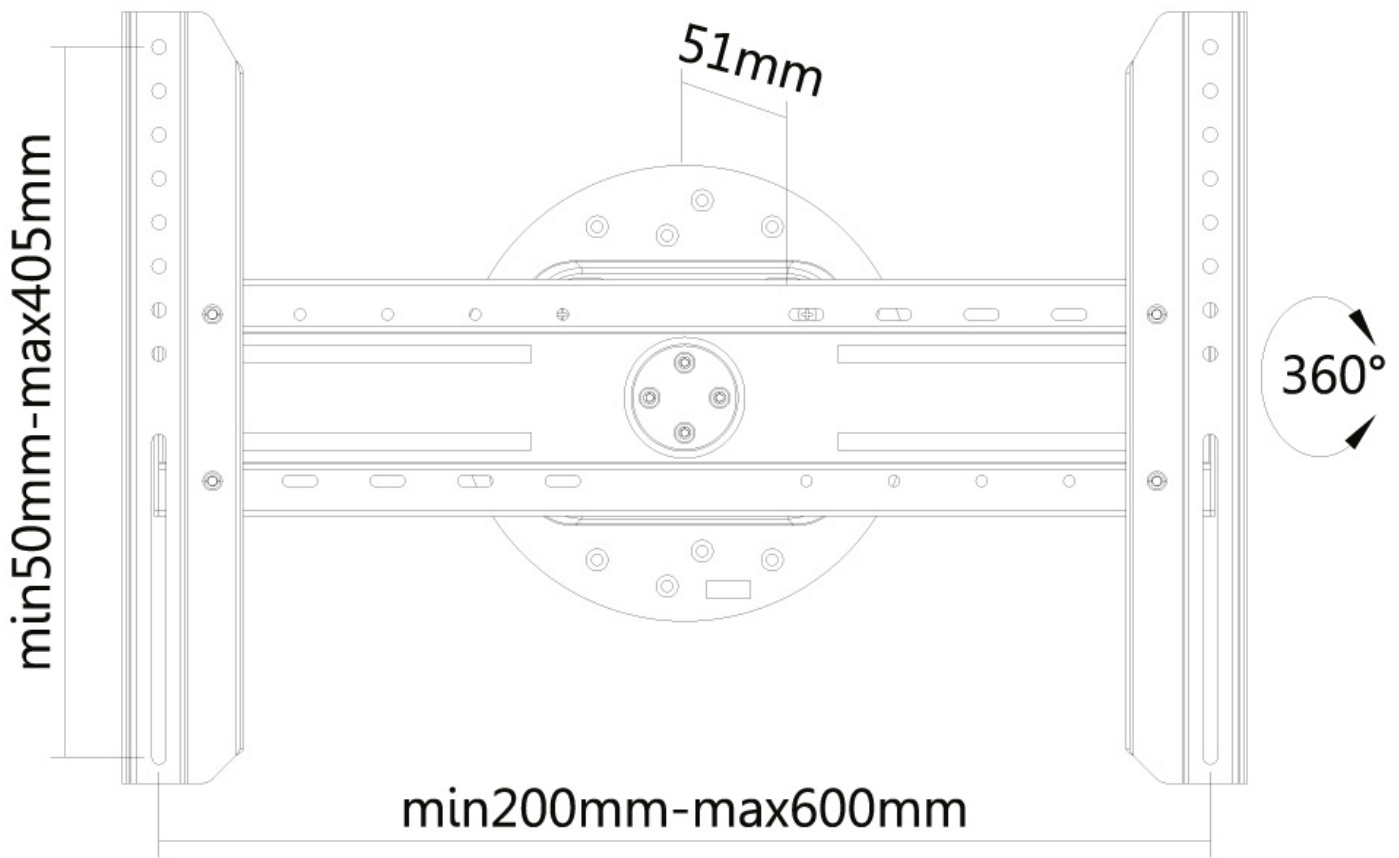

LED-WR100BLACK

NEOMOUNTS LED-WR100BLACK TV-BEUGEL

Neomounts