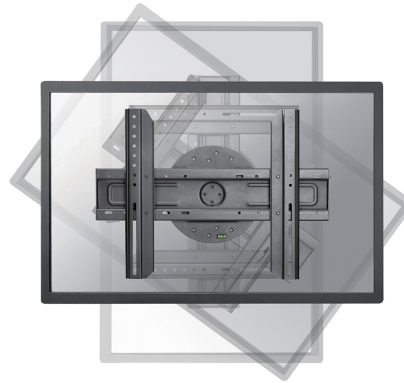

LED-WR100BLACK

NEOMOUNTS LED-WR100BLACK TV-BEUGEL

SPECIFICATIES

ALGEMEEN

Min. beeldformaat*	37 inch
Max. beeldformaat*	75 inch
Max. draagvermogen	50 kg (per scherm)
Schermen	1
VESA minimaal	200x200 mm
VESA maximaal	600x400 mm
Afstand tot wand	5,1 cm

FUNCTIONALITEIT

Type	Roteren Vlak
Roteren (graden)	360°
Verstellingstype	Geen

INFORMATIE

Kleur	Zwart
Hoofdmateriaal	Staal
Garantie	5 jaar
EAN code	8717371446345

*NB. De vermelde inch-maten zijn slechts een indicatie, gecombineerd met het gewicht en de VESA-maten. Het maximale gewicht en de VESA-maat zijn absolute beperkingen voor de producten en dienen niet te worden overschreden.

Neomounts

Neomounts

Neomounts LED-WR100BLACK Roteerbare TV-beugel wand - 37-75" - max 50 kg - VESA 200x200-600x400 - d 5,1 cm - 360° schermrotatie - zwart

De Neomounts LED-WR100BLACK is een vlakke wandsteun met 360 graden rotatiefunctie voor flatscreens tot 75".

Deze beugel is een geweldige keuze wanneer u van portret naar landscape modus (of terug) wilt wijzingen. De diepte van deze houder is 5 centimeter.

Model LED-WR100BLACK is geschikt voor schermen tot 75". De gewichtscapaciteit van dit product is 50 kg. De muurbeugel is geschikt voor schermen die voldoen aan het VESA-gatenpatroon 200x200 tot 600x400 mm.