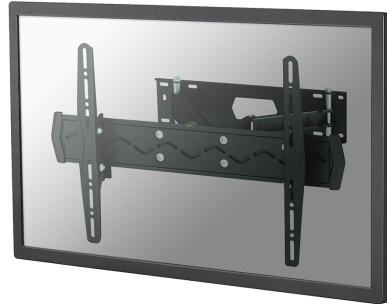

LED-W560

NEOMOUNTS LED-W560 TV-BEUGEL WAND

SPECIFICATIES

ALGEMEEN

Min. beeldformaat*	32 inch
Max. beeldformaat*	75 inch
Max. draagvermogen	50 kg (per scherm)
Schermen	1
VESA minimaal	75x75 mm
VESA maximaal	600x400 mm
Afstand tot wand	9-38 cm

FUNCTIONALITEIT

Type	Kantelen Zwenken Full motion
Kantelen (graden)	20°
Zwenken (graden)	110°
Roteren (graden)	6°
Verstellingstype	Geen

INFORMATIE

Kleur	Zwart
Hoofdmateriaal	Staal
Garantie	5 jaar
EAN code	8717371443009

*NB. De vermelde inch-maten zijn slechts een indicatie, gecombineerd met het gewicht en de VESA-maten. Het maximale gewicht en de VESA-maat zijn absolute beperkingen voor de producten en dienen niet te worden overschreden.

Neomounts