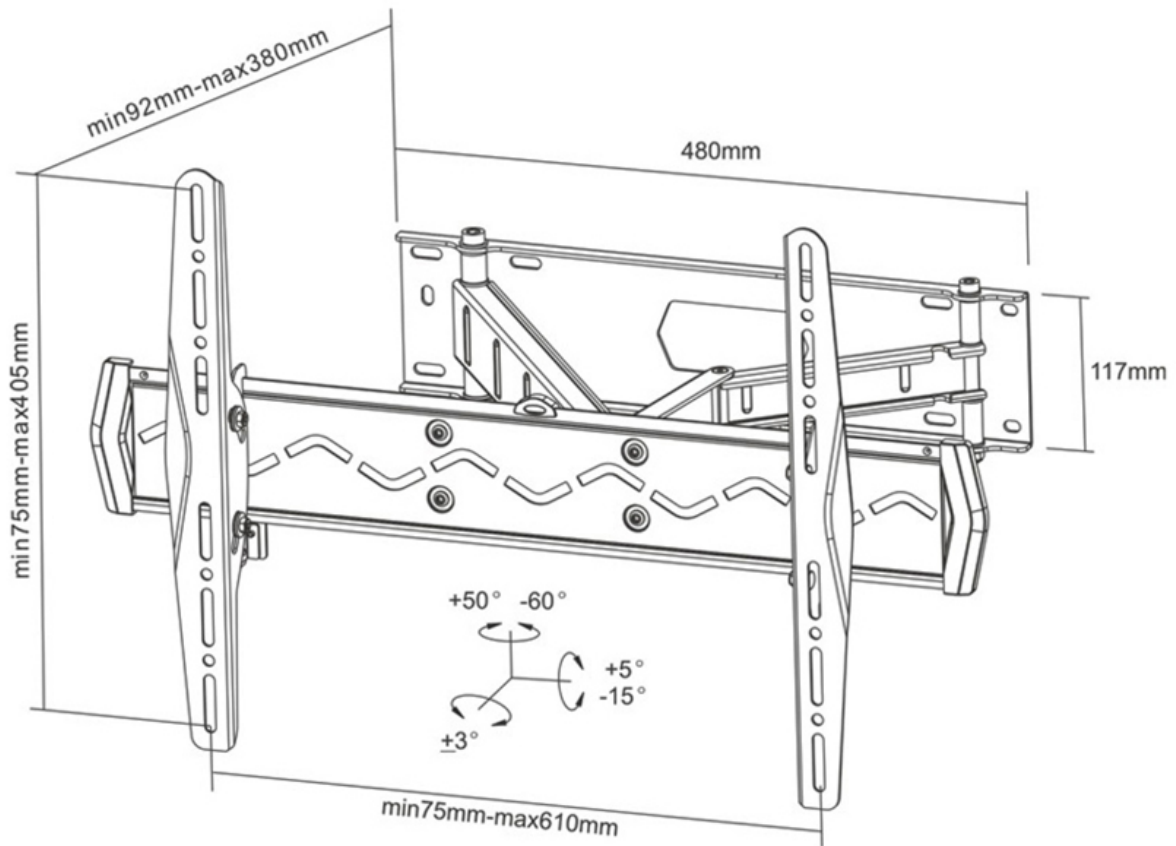

LED-W560

NEOMOUNTS LED-W560 TV-BEUGEL WAND

Neomounts