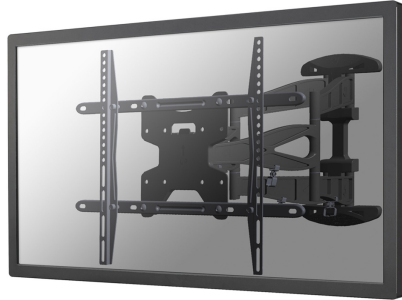

LED-W550

*NB. De vermelde inch-maten zijn slechts een indicatie, gecombineerd met het gewicht en de VESA-maten. Het maximale gewicht en de VESA-maat zijn absolute beperkingen voor de producten en

Neomounts

Neomounts