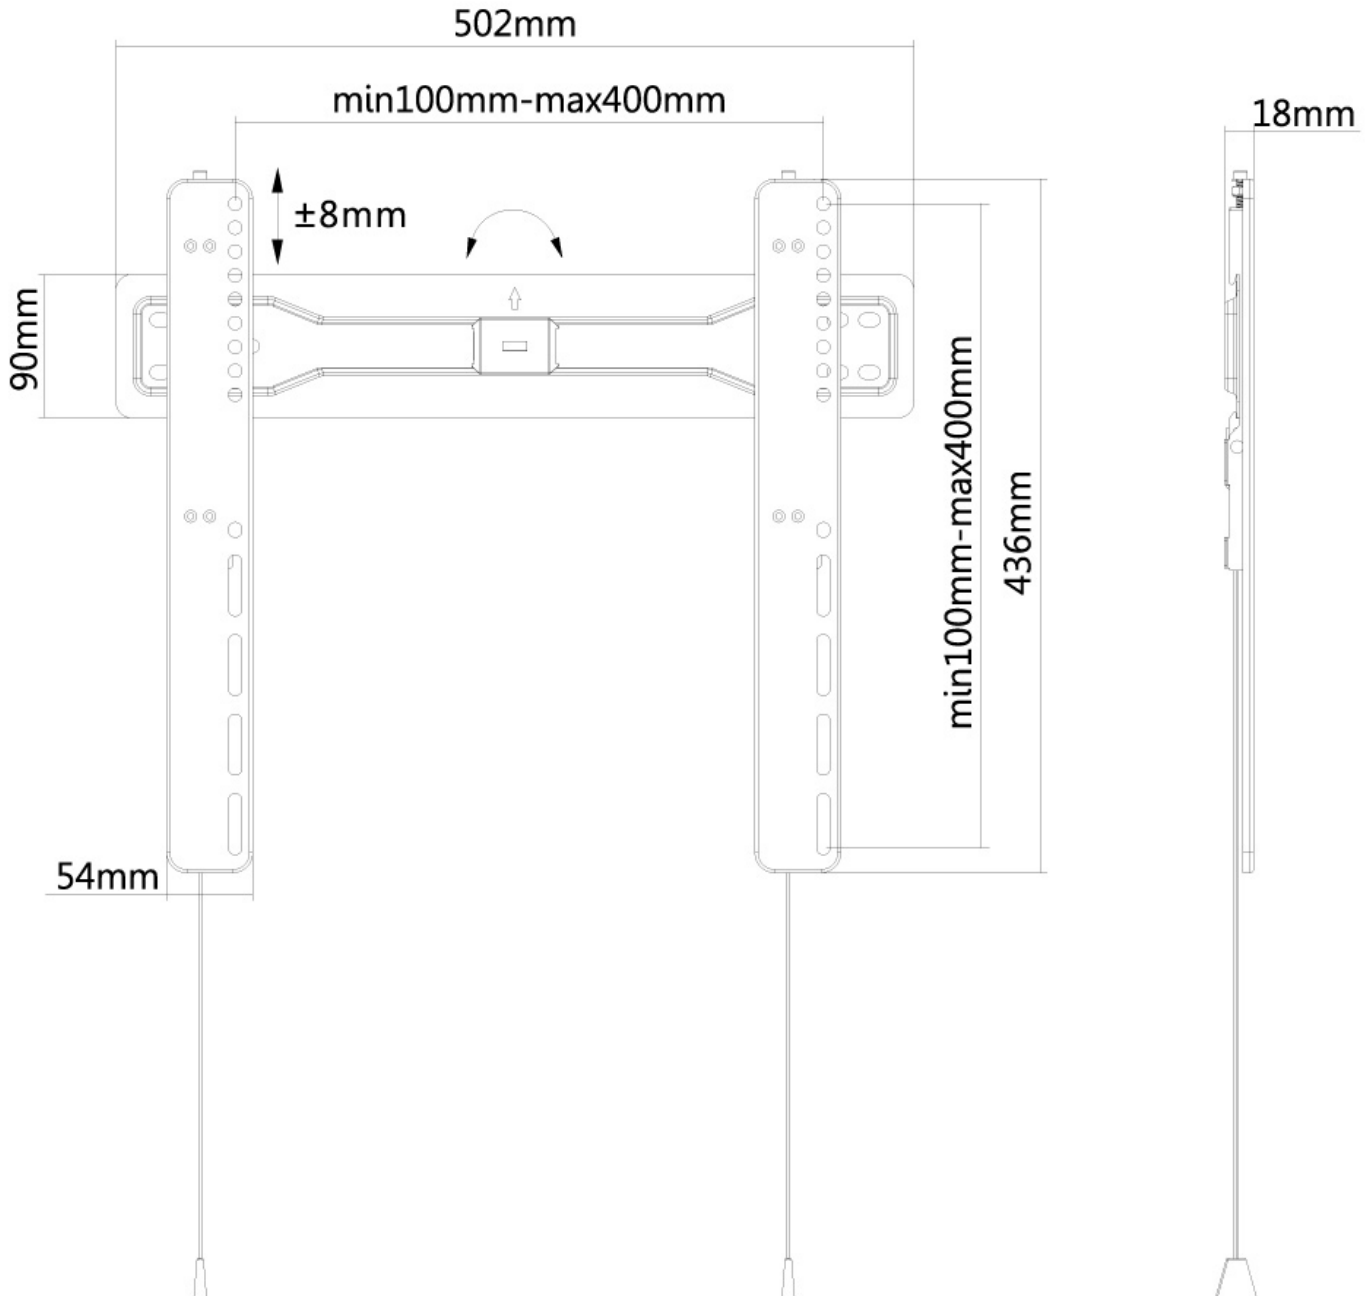

LED-W400BLACK

NEOMOUNTS LED-W400BLACK TV-BEUGEL

Neomounts