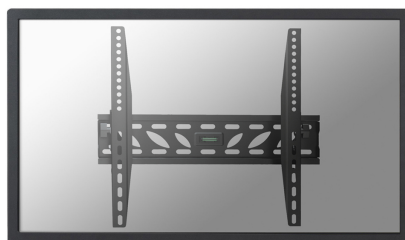

LED-W240

NEOMOUNTS BY NEWSTAR TV WANDSTEUN

SPECIFICATIES

ALGEMEEN

Min. beeldformaat*	23 inch
Max. beeldformaat*	52 inch
Min. draagvermogen	0 kg (per scherm)
Max. draagvermogen	50 kg (per scherm)
Schermen	1
VESA patroon	100x100 mm 100x200 mm 200x200 mm 200x300 mm 200x400 mm 300x100 mm 300x200 mm 300x300 mm 400x200 mm 400x300 mm 400x400 mm
VESA minimaal	100x100 mm
VESA maximaal	400x400 mm
Afstand tot wand	4,4 cm

Neomounts

Neomounts

Neomounts by Newstar LED-W240 is een kantelbare wandsteun voor flatscreen schermen t/m 52" (132 cm).

Met deze kantelbare Neomounts by Newstar wandsteun, model LED-W240, hangt u een LED scherm tegen de wand.

Deze LED steun is slechts 39 mm diep waardoor uw LED TV één geheel wordt met de wand. De afstand tot de wand kan indien nodig met de standaard meegeleverde opvulbussen worden vergroot tot 5 cm.

De LED-W240 heeft een draagvermogen van 50 kg en kan gemonteerd worden op schermen met een maximaal VESA gatenpatroon van 400x400 mm aan de achterzijde van het scherm. Hiermee hangt u eenvoudig schermen t/m 52" (132 cm). aan de wand.

De montage is een fluitje van een cent. U monteert de horizontale strip op de wand en de 2 haken achterop uw scherm. Vervolgens haakt u het scherm over de strip en kunt u optimaal genieten van uw LED televisie.