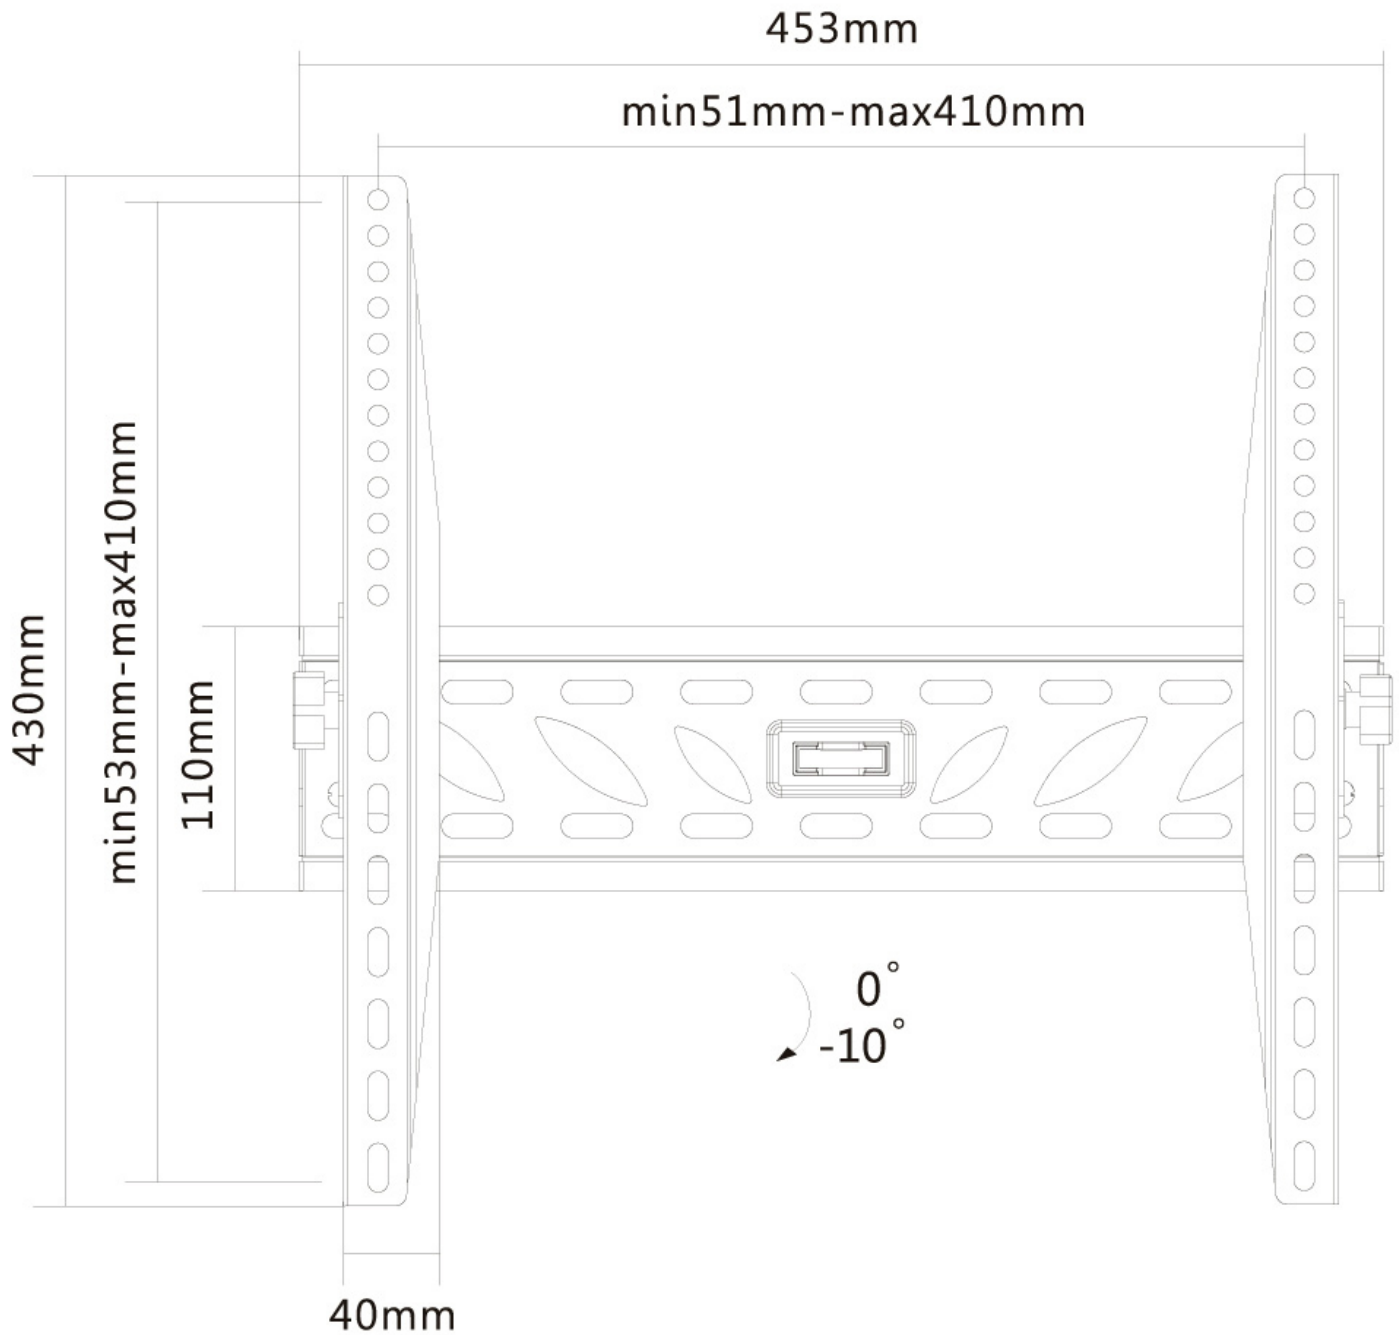

LED-W240

NEOMOUNTS BY NEWSTAR TV WANDSTEUN

Neomounts