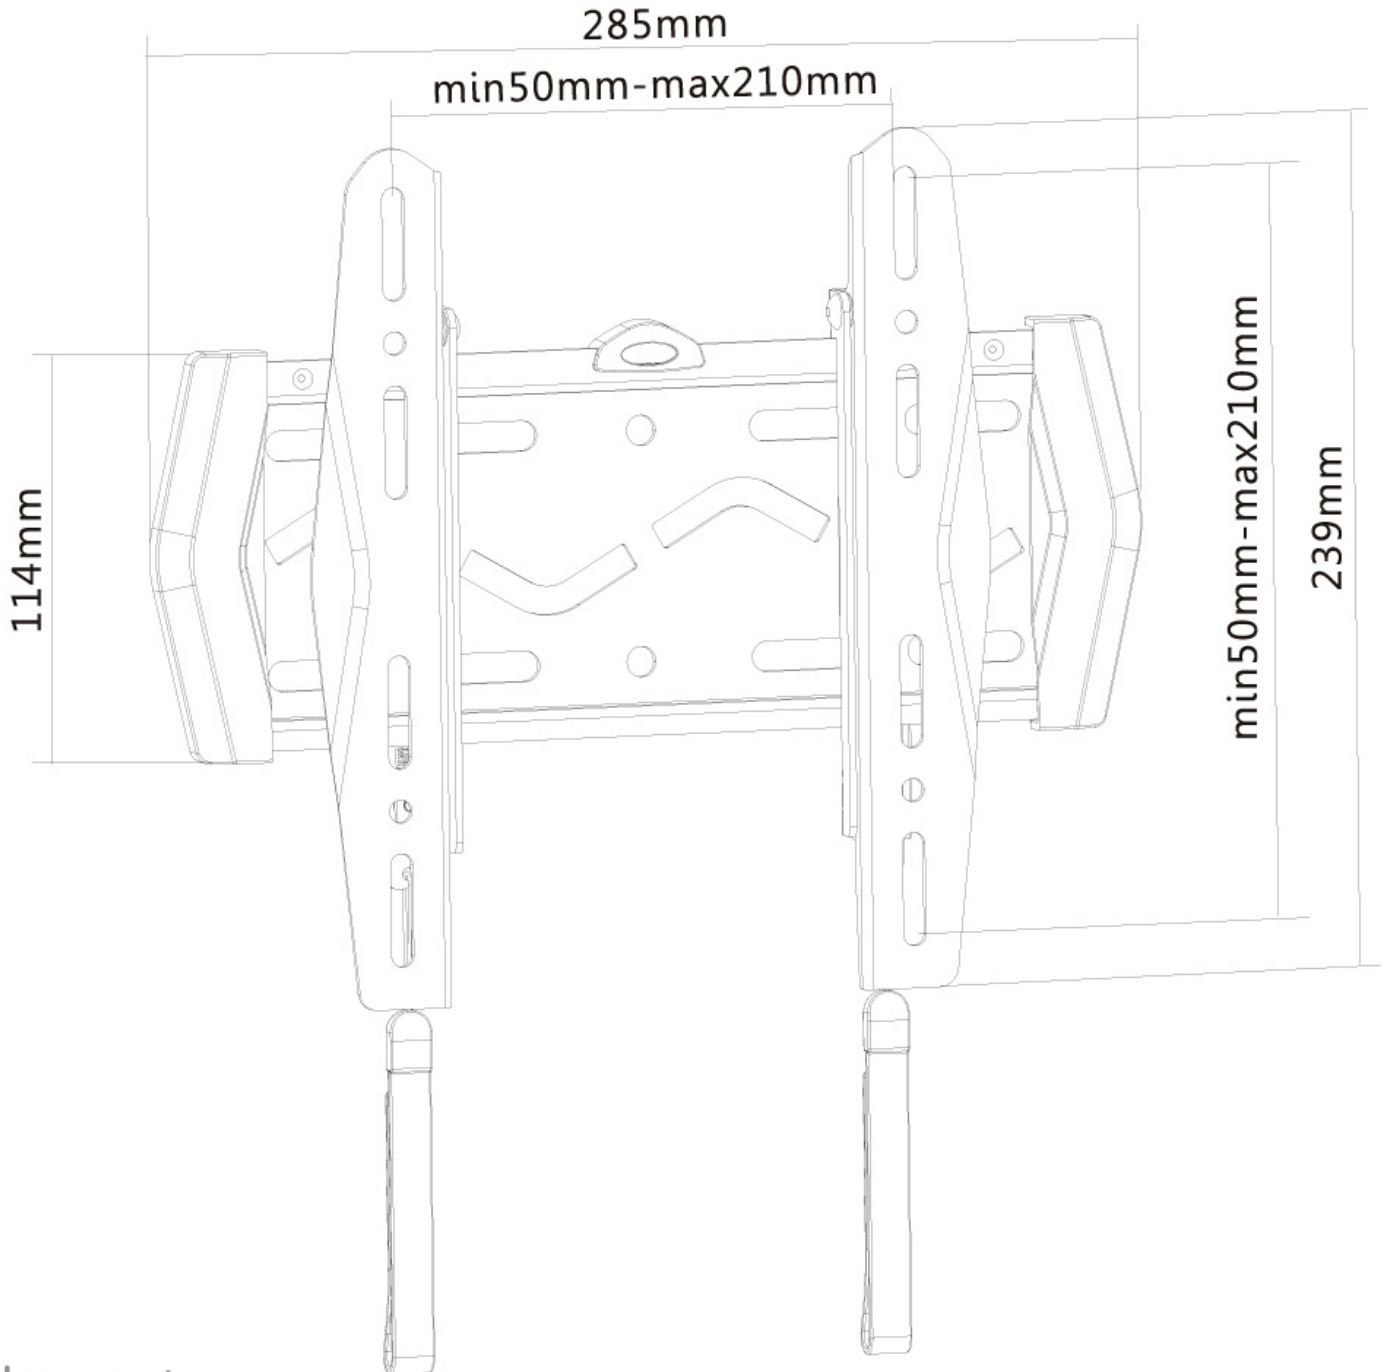

LED-W120

NEOMOUNTS LED-W120 TV-BEUGEL WAND

Neomounts