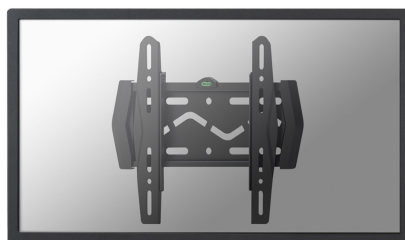

LED-W120

NEOMOUNTS LED-W120 TV-BEUGEL WAND

SPECIFICATIES

ALGEMEEN

Min. beeldformaat*	22 inch
Max. beeldformaat*	40 inch
Max. draagvermogen	50 kg (per scherm)
Schermen	1
VESA minimaal	100x100 mm
VESA maximaal	200x200 mm
Afstand tot wand	1,7-3 cm

FUNCTIONALITEIT

Type	Vlak
Verstellingstype	Geen

INFORMATIE

Kleur	Zwart
Hoofdmateriaal	Staal
Garantie	5 jaar
EAN code	8717371442958

*NB. De vermelde inch-maten zijn slechts een indicatie, gecombineerd met het gewicht en de VESA-maten. Het maximale gewicht en de VESA-maat zijn absolute beperkingen voor de producten en dienen niet te worden overschreden.

Neomounts

Neomounts

Neomounts LED-W120 Ultra-vlakke TV-beugel wand - 22-40" - max 50 kg - VESA 100x100-200x200 - d 1,7-3 cm - zwart

Met de Neomounts wandsteun, model LED-W120, hangt u een LED scherm vlak tegen de wand.

Deze LED steun is slechts 15 mm diep waardoor uw LED TV één geheel wordt met de wand. De afstand tot de wand kan indien nodig met de standaard meegeleverde opvulbussen worden vergroot tot 3 cm.

De LED-W120 heeft een draagvermogen van 50 kg en kan gemonteerd worden op schermen met een maximaal VESA gatenpatroon van 200x200 mm aan de achterzijde van het scherm. Hiermee hangt u eenvoudig schermen t/m 40" (102 cm) aan de wand.

De montage is een fluitje van een cent. U monteert de horizontale strip op de wand en de 2 haken achterop uw scherm. Vervolgens haakt u het scherm over de strip en kunt u optimaal genieten van uw LED televisie.

Deze wandsteun wordt geleverd inclusief installatiemateriaal.