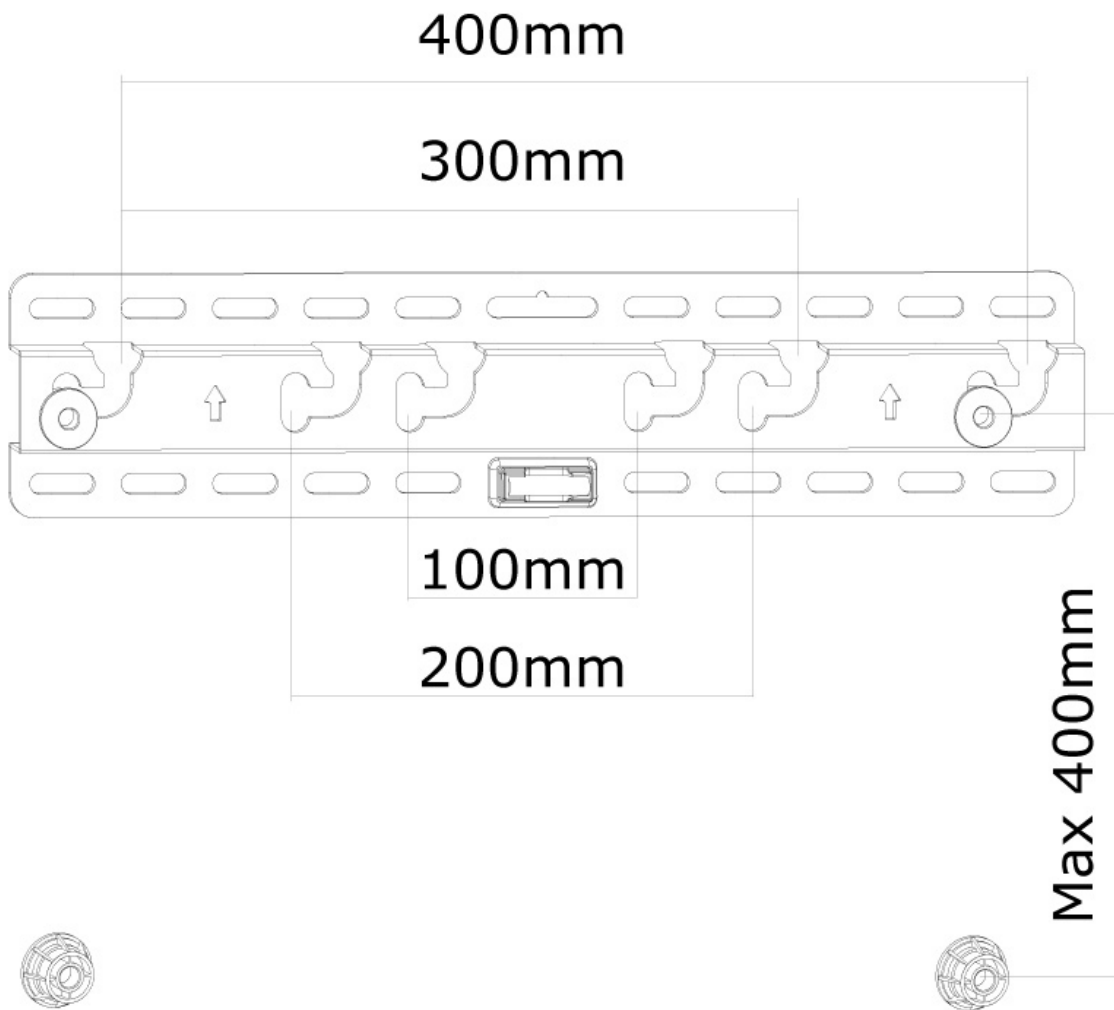

LED-W040

NEOMOUNTS LED-W040 TV-BEUGEL WAND

Neomounts