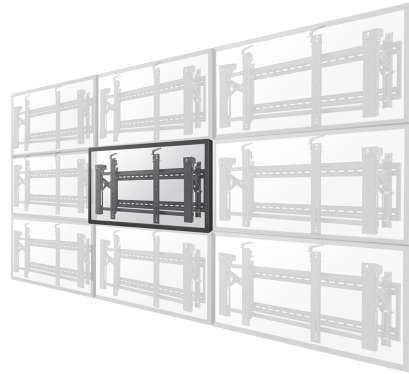

LED-VW2000BLACK

NEOMOUNTS LED-VW2000BLACK VIDEO WALL

SPECIFICATIES

ALGEMEEN

Min. beeldformaat*	32 inch
Max. beeldformaat*	75 inch
Min. draagvermogen	0 kg (per scherm)
Max. draagvermogen	70 kg (per scherm)
Schermen	1
VESA minimaal	200x200 mm
VESA maximaal	600x400 mm
Afstand tot wand	14,3-30,6 cm

FUNCTIONALITEIT

Type	Vlak
Vergrendelbaar	Vergrendelbaar - Hangslot niet inbegrepen
Verstellingstype	Micro aanpassing
Videowall aanpassing	Push to pop-out

INFORMATIE

Kleur	Zwart
Hoofdmateriaal	Staal
Garantie	5 jaar
EAN code	8717371445522

*NB. De vermelde inch-maten zijn slechts een indicatie, gecombineerd met het gewicht en de VESA-maten. Het maximale gewicht en de VESA-maat zijn absolute beperkingen voor de producten en dienen niet te worden overschreden.

Neomounts