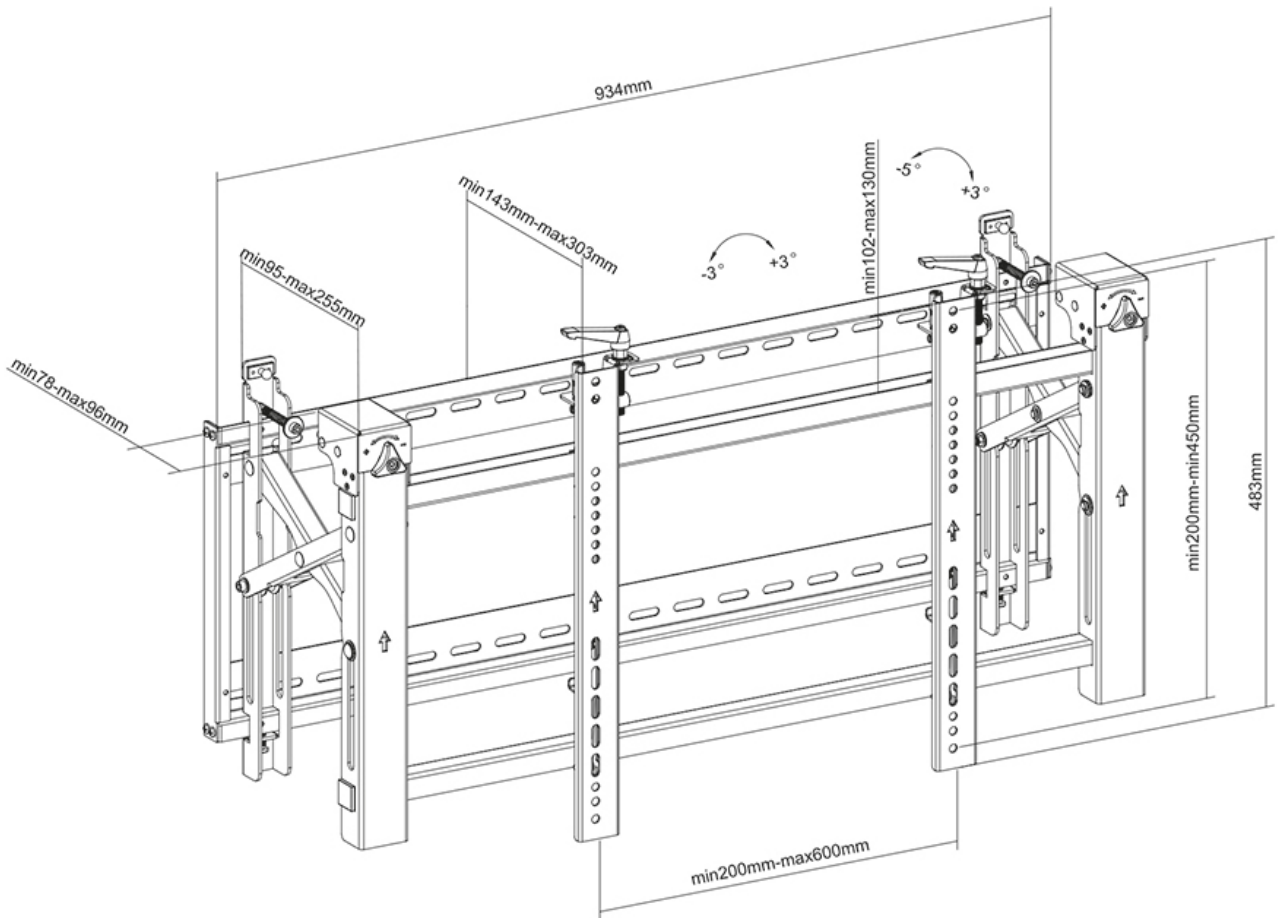

LED-VW2000BLACK

NEOMOUNTS LED-VW2000BLACK VIDEO WALL

Neomounts

Measuring unit: mm