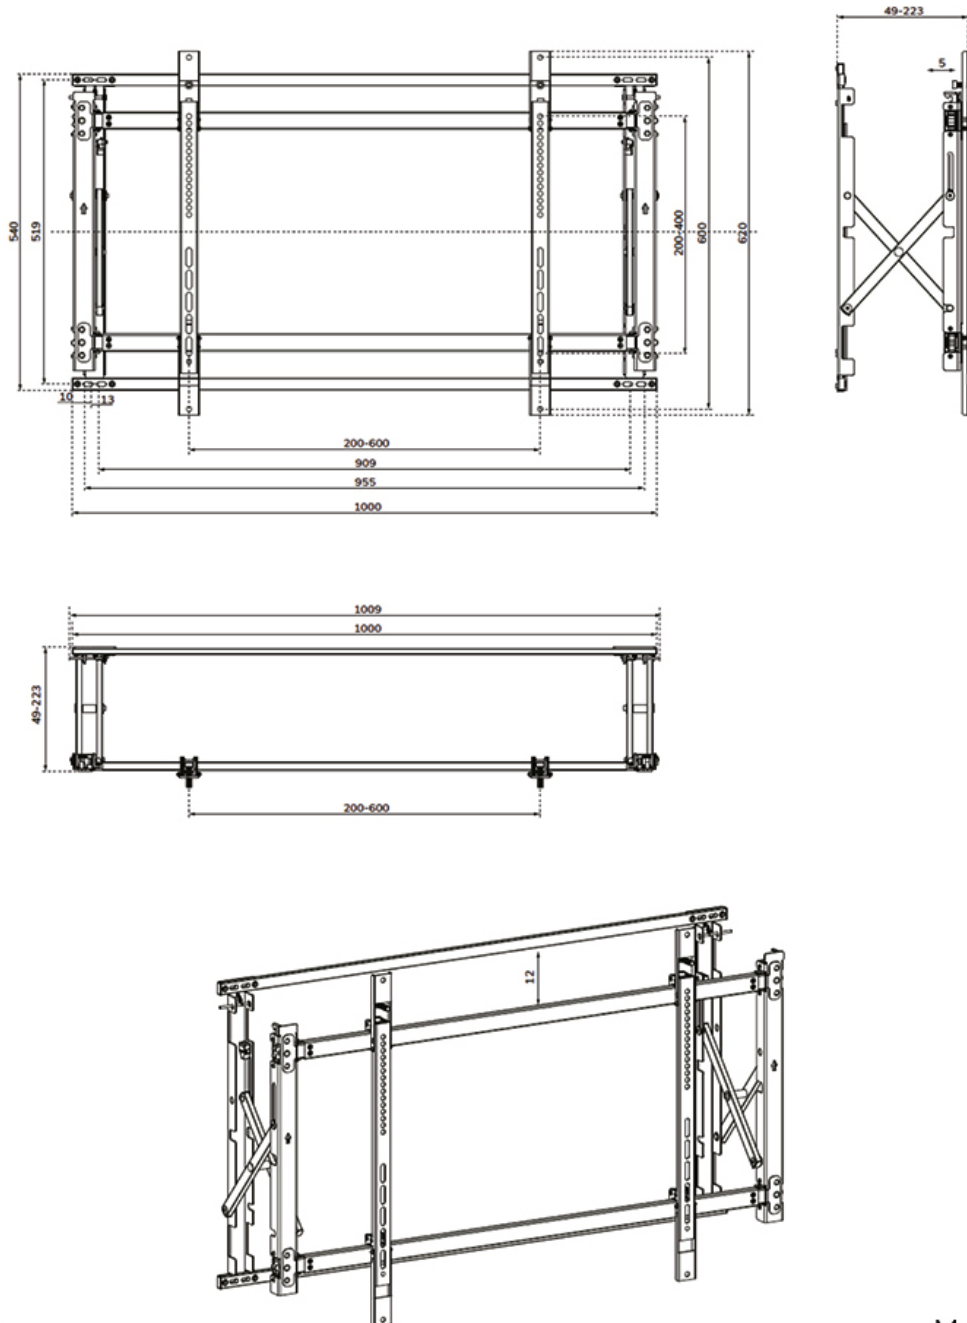

Neomounts

Neomounts

Neomounts LED-VW1750BLACK Videowall muurbeugel - 32-55" - max 35 kg - VESA 200x200-600x400 - d 4,9-22,3 cm - pull-out - microverstelling - zwart

Met deze Neomounts videowall wandsteun, model LED-VW1750BLACK, bevestigt u een LCD/LED/PLASMA scherm vlak aan de wand. Door gebruik te maken van een wandsteun profiteert u optimaal van de mogelijkheden van uw scherm.

De LED-VW1750BLACK heeft een draagvermogen van 35 kg en kan gemonteerd worden op schermen met een maximaal VESA gatenpatroon van 600x400 mm aan de achterzijde van het scherm. Hiermee hangt u eenvoudig schermen t/m 55" (140 cm) aan de wand.

Deze steun is speciaal gemaakt voor het maken van een videowall en kan op elkaar aangesloten worden! Een scherm kan gemakkelijk naar voren worden getrokken door middel van het pull-out systeem.

Deze wandsteun wordt geleverd inclusief installatiemateriaal.

LED-VW1750BLACK

NEOMOUNTS LED-VW1750BLACK VIDEOWALL

Landscape

Neomounts

Measuring unit: mm