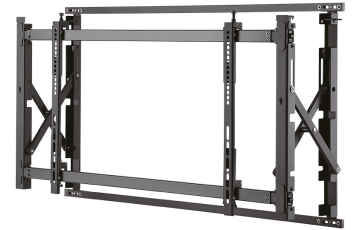

LED-VW1750BLACK

NEOMOUNTS LED-VW1750BLACK VIDEO WALL

SPECIFICATIES

ALGEMEEN

Min. beeldformaat*	32 inch
Max. beeldformaat*	55 inch
Min. draagvermogen	0 kg (per scherm)
Max. draagvermogen	35 kg (per scherm)
Schermen	1
VESA minimaal	200x200 mm
VESA maximaal	600x400 mm
Afstand tot wand	4,9-22,3 cm

FUNCTIONALITEIT

Type	Vlak
Hoogteverstelling	54 cm
Breedteverstelling	101 cm
Diepteverstelling	4,9-22,3 cm
Vergrendelbaar	Niet vergrendelbaar
Verstellingstype	Micro aanpassing
Videowall aanpassing	Pull-out

Neomounts

Neomounts

Neomounts LED-VW1750BLACK Videowall muurbeugel - 32-55" - max 35 kg - VESA 200x200-600x400 - d 4,9-22,3 cm - pull-out - microverstelling - zwart

Met deze Neomounts videowall wandsteun, model LED-VW1750BLACK, bevestigt u een LCD/LED/PLASMA scherm vlak aan de wand. Door gebruik te maken van een wandsteun profiteert u optimaal van de mogelijkheden van uw scherm.

De LED-VW1750BLACK heeft een draagvermogen van 35 kg en kan gemonteerd worden op schermen met een maximaal VESA gatenpatroon van 600x400 mm aan de achterzijde van het scherm. Hiermee hangt u eenvoudig schermen t/m 55" (140 cm) aan de wand.