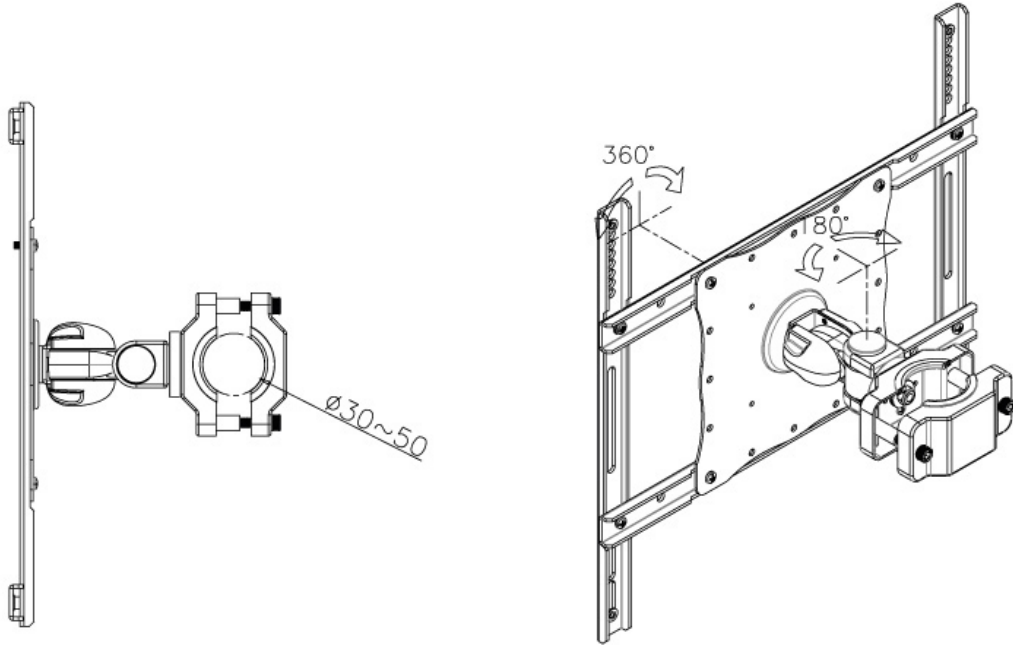

FPMA-WP440BLACK

NEOMOUNTS FPMA-WP440BLACK

Neomounts

Measuring unit: mm