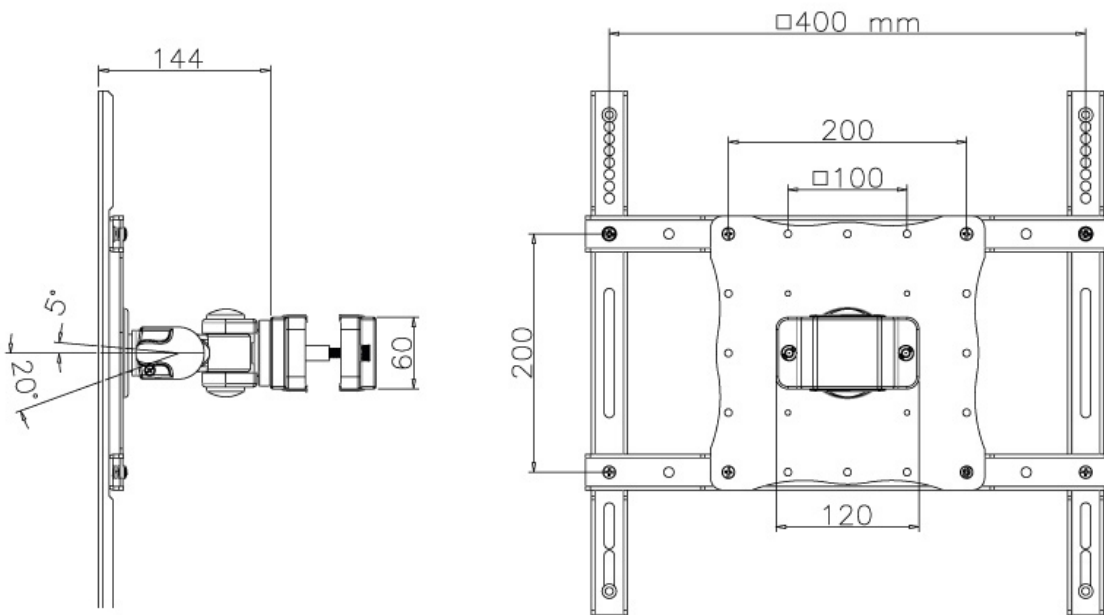

FPMA-WP440BLACK

NEOMOUNTS FPMA-WP440BLACK

Neomounts

Measuring unit: mm