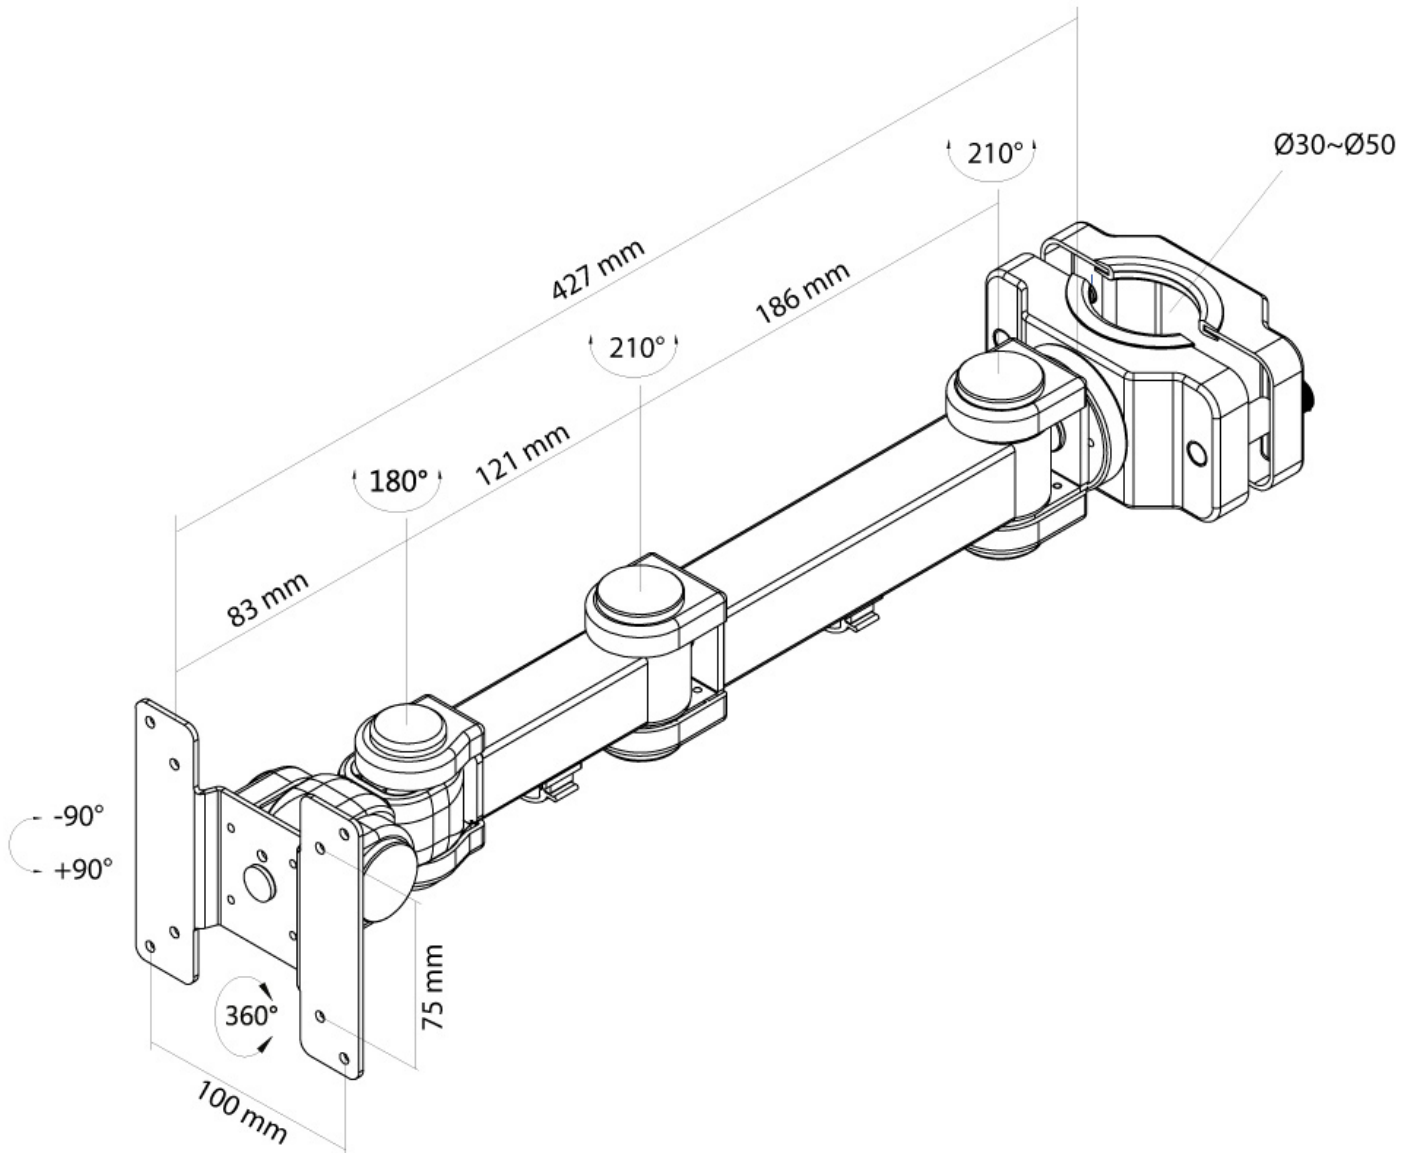

FPMA-WP300BLACK

NEOMOUNTS FPMA-WP300BLACK

Neomounts