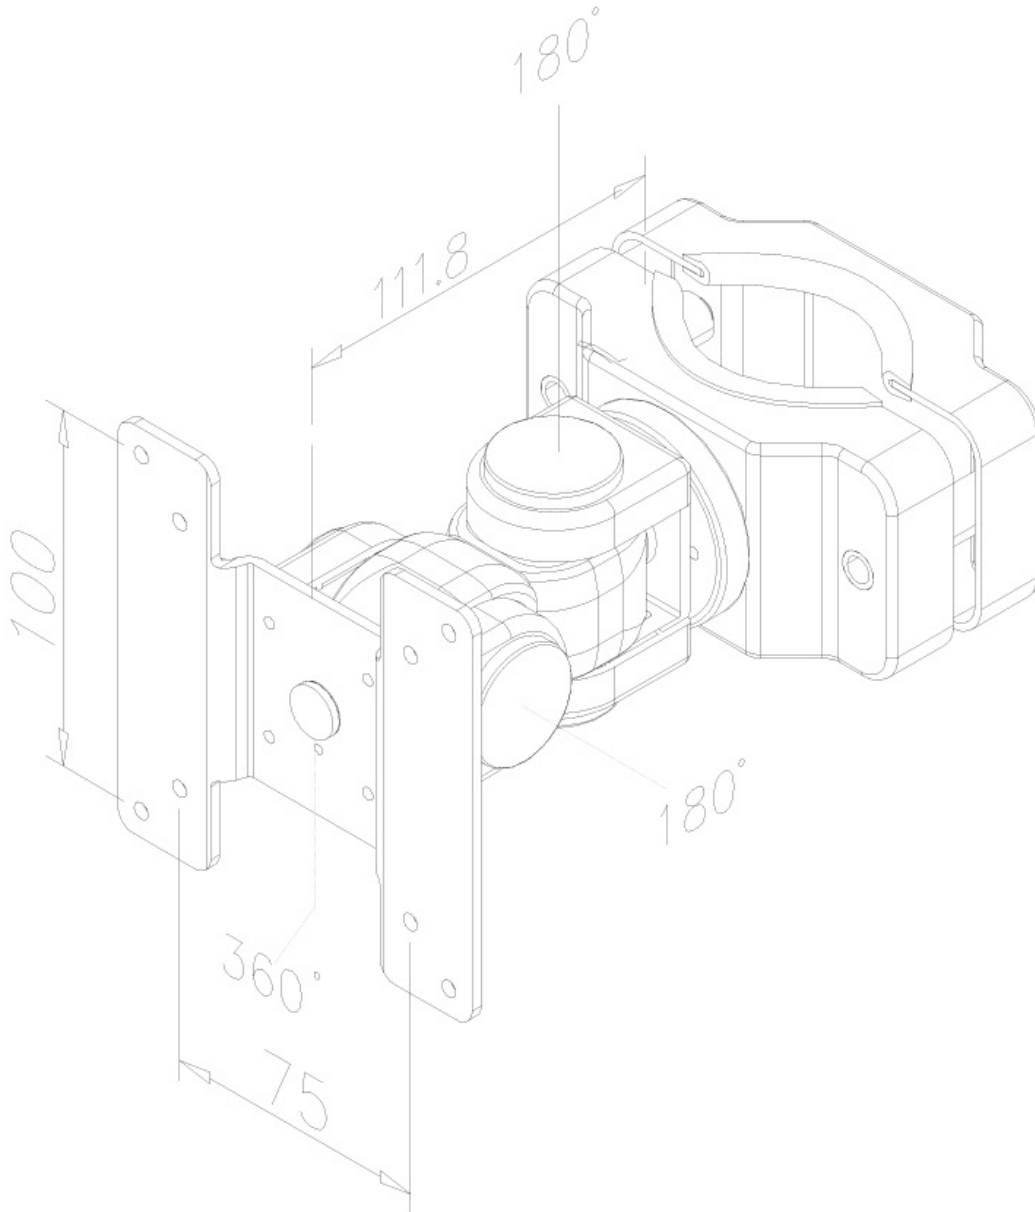

FPMA-WP200BLACK NEOMOUNTS TV-PAALSTEUN

Neomounts

Measuring unit: mm