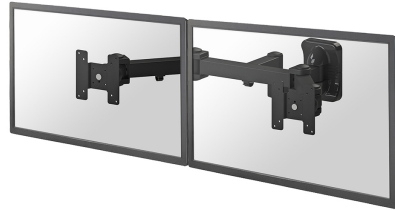

FPMA-W960D

NEOMOUNTS FPMA-W960D DUAL

SPECIFICATIES

ALGEMEEN

Min. beeldformaat*	10 inch
Max. beeldformaat*	27 inch
Min. draagvermogen	0 kg (per scherm)
Max. draagvermogen	6 kg (per scherm)
Schermen	2
VESA minimaal	75x75 mm
VESA maximaal	100x100 mm
Afstand tot wand	20,7-47 cm

Neomounts

Neomounts

Neomounts FPMA-W960D Full motion monitor/TV-beugel wand 2 schermen - 10-27" - max 6 kg/scherm - VESA 75x75-100x100 - d 20,7-47 cm - zwart

Met deze Neomounts wandsteun, model FPMA-W960D, bevestigt u twee flatscreens aan de muur.

Door gebruik te maken van een wandsteun profiteert u optimaal van de mogelijkheden van uw scherm. De wandsteun is eenvoudig in diepte te verstellen. Tevens kunt u het scherm kantelen en zwenken. Hierdoor creëert u de ideale kijkhoek. Kabels zijn netjes weg te werken aan de onderzijde van de arm.

De FPMA-W960D heeft 3 draaipunten en is geschikt voor 2 schermen t/m 27" (69 cm). Het draagvermogen van de steun is 12 kg, 6 kilo per scherm. Dit product is geschikt voor schermen met een VESA gatenpatroon 75x75 en 100x100 mm. Heeft u een afwijkend (groter) gatenpatroon, dan kunt u dit oplossen met een van onze VESA verloopplaten.