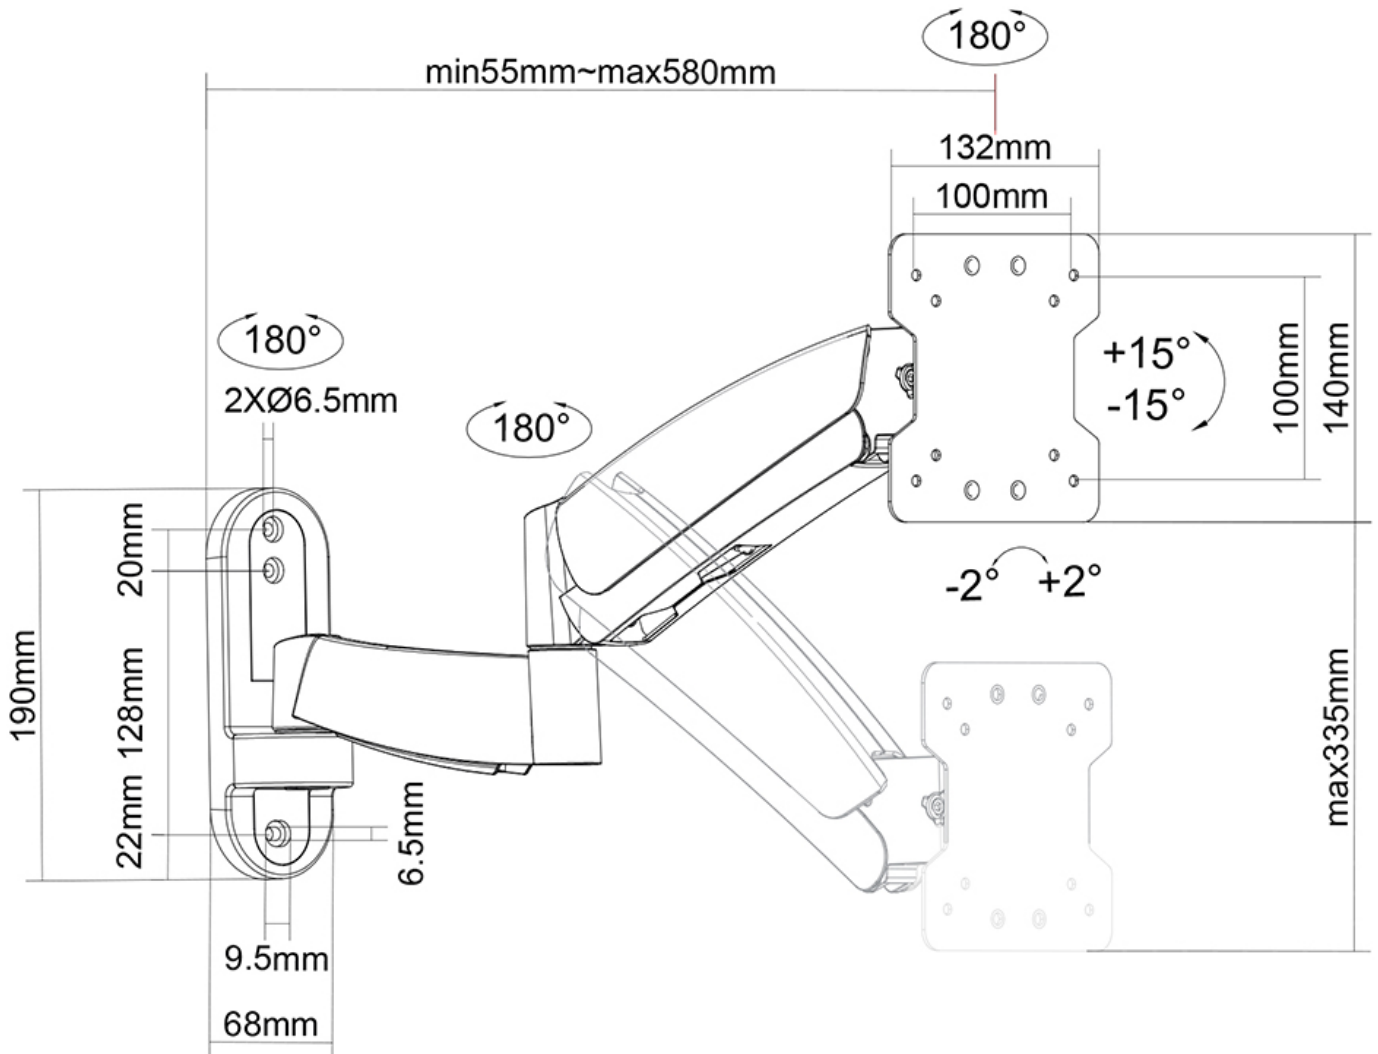

FPMA-W955

NEOMOUNTS TV/MONITOR WANDSTEUN

Neomounts