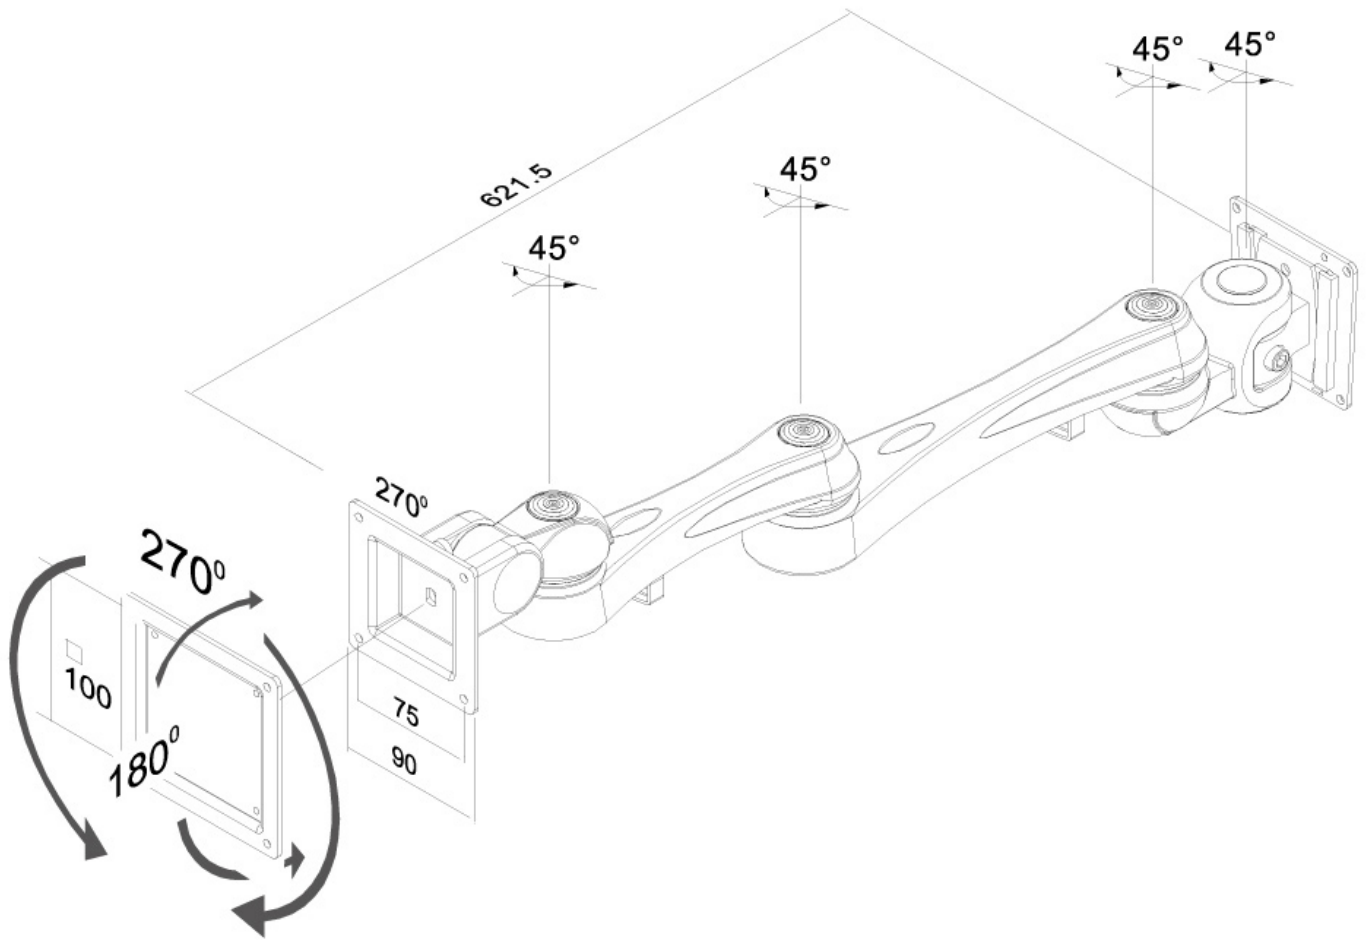

FPMA-W930

NEOMOUNTS BY NEWSTAR TV WANDSTEUN

Neomounts