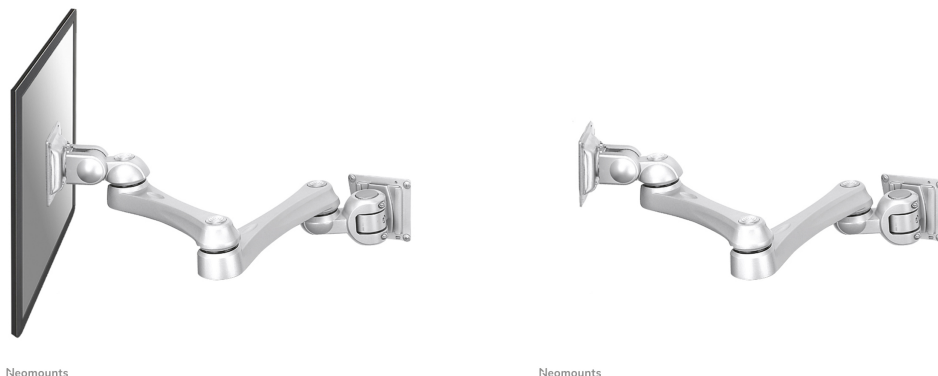

FPMA-W930

NEOMOUNTS BY NEWSTAR TV WANDSTEUN

SPECIFICATIES

ALGEMEEN

Min. beeldformaat*	10 inch
Max. beeldformaat*	30 inch
Min. draagvermogen	0 kg (per scherm)
Max. draagvermogen	10 kg (per scherm)
Schermen	1
VESA minimaal	75x75 mm
VESA maximaal	100x100 mm
Afstand tot wand	19-62 cm

FUNCTIONALITEIT

Type	Full motion Kantelen Roteren Zwenken
Kantelen (graden)	180°
Zwenken (graden)	180°
Roteren (graden)	270°
Verstellingstype	Geen

INFORMATIE

Kleur	Zilver
Hoofdmateriaal	Aluminium
Garantie	5 jaar
EAN code	8717371440572

Neomounts by Newstar FPMA-W930 is een wandsteun met 4 draaipunten voor flat screens t/m 30" (76 cm).

Met deze Neomounts by Newstar wandsteun, model FPMA-W930, bevestigt u een LCD/LED/TFT scherm aan de muur.

Door gebruik te maken van een wandsteun profiteert u optimaal van de mogelijkheden van uw scherm. De wandsteun is eenvoudig in diepte te verstellen. Tevens kunt u het scherm kantelen, zwenken en roteren. Hierdoor creëert u de ideale kijkhoek. Dit verkleint de kans op nek- en rugklachten. Kabels zijn netjes weg te werken aan de onderzijde van de arm.